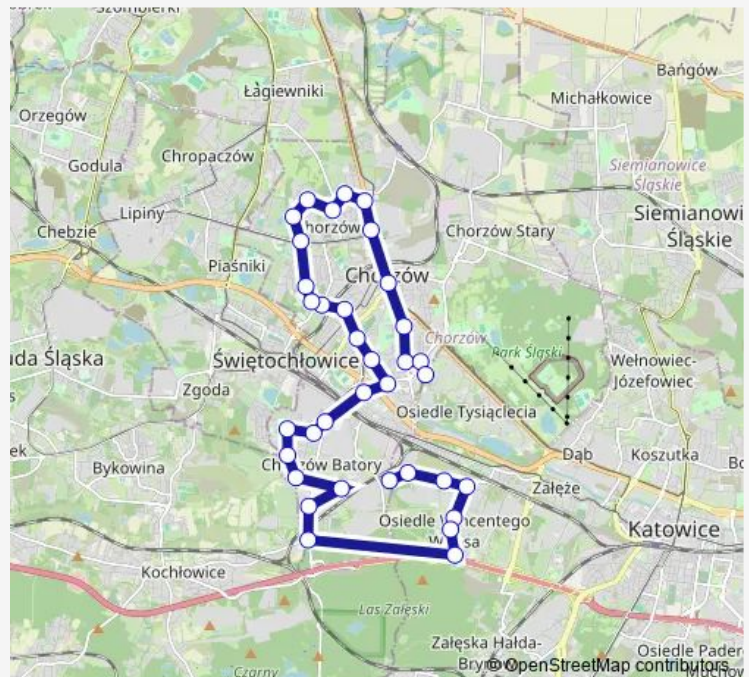

Osiedle Witosa Centrum

Osiedle Witosa Plac Św. Herberta

Osiedle Witosa Droga Kochłowska

Chorzów Batory Rondo Gębały

Chorzów Batory Klonowa

Chorzów Batory Pętla

Chorzów Batory Czempieła

Chorzów Batory Graniczna

Chorzów Uniwersytet Pkp

Route schedule

Obroki Elkop — Osiedle Tysiąclecia Pętla

Monday 04:48-22:08

Tuesday 04:48-22:08

Wednesday 04:48-22:08

Thursday 04:48-22:08

Friday 04:48-22:08

Saturday 06:08-22:08

Sunday 06:08-22:08

Route info

Direction: Obroki Elkop

Stops: 35

Trip Duration: 1 hour 6 min

Chorzów Wojskowe Centrum Rekrutacji

Chorzów Centrum Edukacji

Chorzów Wodociągi

Chorzów Składowa

Chorzów Opolska

Chorzów Mariańska

Chorzów Krzyżowa

Chorzów Nowa

Chorzów Muzeum Hutnictwa

Chorzów Estakada