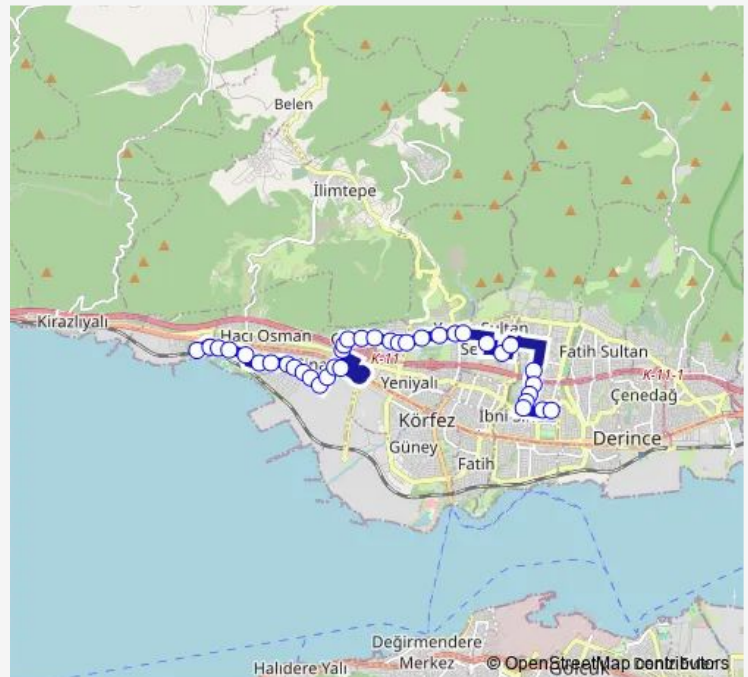

Körfez Y.Emre Caddesi 1

Uluğbey Ortaokulu

Çamlitepe Merkez 2

Route schedule

Körfez Tren İstasyonu — Sopali Eğt. Arş. Hastanesi

Monday 07:10-17:30

Tuesday 07:10-17:30

Wednesday 07:10-17:30

Thursday 07:10-17:30

Friday 07:10-17:30

Saturday —

Sunday —

Route info

Direction: Körfez Tren İstasyonu

Stops: 37

Trip Duration: 0 hour 22 min

165 — Yarımca- Derince Eğitim Araştırma Hastanesi

BusMaps

Fidanlik 1

Gönül Caddesi 1

Körfez Devlet Hastanesi 1

Adigüzel 1

Mevlana Bulvari

Kamer Sokak

Monday 07:45-17:45

Tuesday 07:45-17:45

Wednesday 07:45-17:45

Thursday 07:45-17:45

Friday 07:45-17:45

Saturday —

Sunday —

Route info