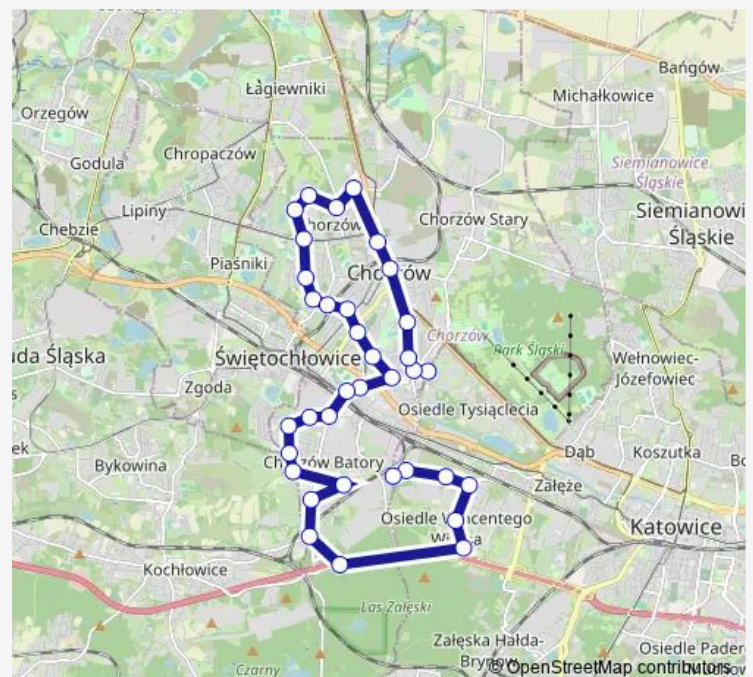

Chorzów Raclawicka Ops

Chorzów Batory Dworzec Pkp

Chorzów Batory 16 Lipca

Route schedule

Osiedle Tysiąclecia Pętla — Obroki Elkop

Monday 05:23-22:19

Tuesday 05:23-22:19

Wednesday 05:23-22:19

Thursday 05:23-22:19

Friday 05:23-22:19

Saturday 06:03-22:19

Sunday 07:33-22:19

Route info

Direction: Osiedle Tysiąclecia Pętla

Stops: 35

Trip Duration: 1 hour 5 min

165

BusMaps

Chorzów Batory Plac Nowary

Chorzów Batory Kaliny

Chorzów Batory Graniczna

Chorzów Batory Czempieła

Chorzów Batory Pętla

Chorzów Batory Klonowa

Chorzów Batory Rondo Gębały

Chorzów Batory Szyb Kleofas [nż]

Osiedle Witosa Droga Kochłowicka

Osiedle Witosa Centrum

Osiedle Witosa li

Obroki Dulęby

Obroki Hale Targowe

Obroki Elkop