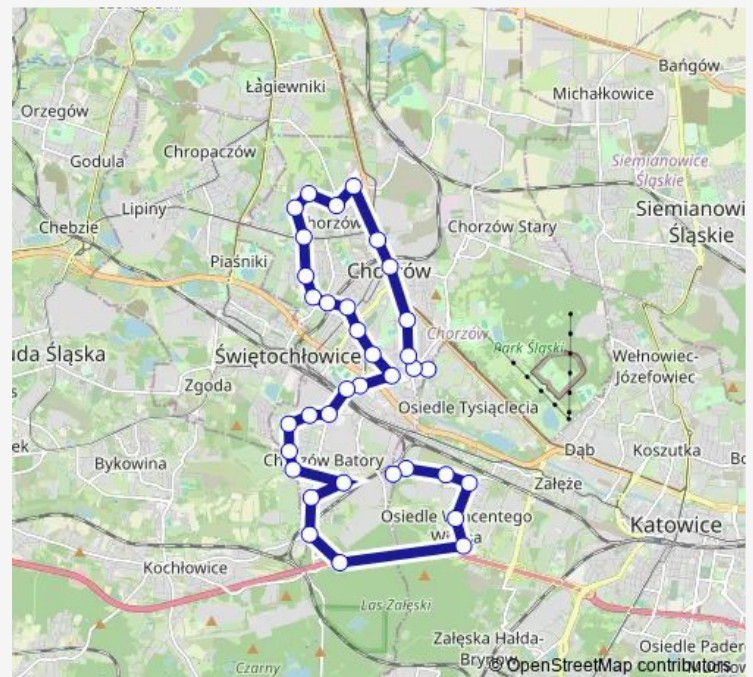

Chorzów Batory 16 Lipca

Route schedule

Osiedle Tysiąclecia Pętla — Obroki Elkop

Monday 05:10-22:22

Tuesday 05:10-22:22

Wednesday 05:10-22:22

Thursday 05:10-22:22

Friday 05:10-22:22

Saturday 06:07-22:22

Sunday 07:37-22:22

Route info

Direction: Osiedle Tysiąclecia Pętla

Stops: 35

Trip Duration: 0 hour 57 min

Chorzów Batory Plac Nowary

Chorzów Batory Kaliny

Chorzów Batory Graniczna

Chorzów Batory Czempiela

Chorzów Batory Pętla

Chorzów Batory Klonowa

Chorzów Batory Rondo Gębały

Chorzów Batory Szyb Kleofas [nż]

Osiedle Witosa Droga Kochłowicka

Osiedle Witosa Centrum

Osiedle Witosa li

Obroki Dulęby

Obroki Hale Targowe

Obroki Elkop

Direction

Osiedle Tysiąclecia Pętla — Obroki Elkop

38 stops

[Open route schedule](#)