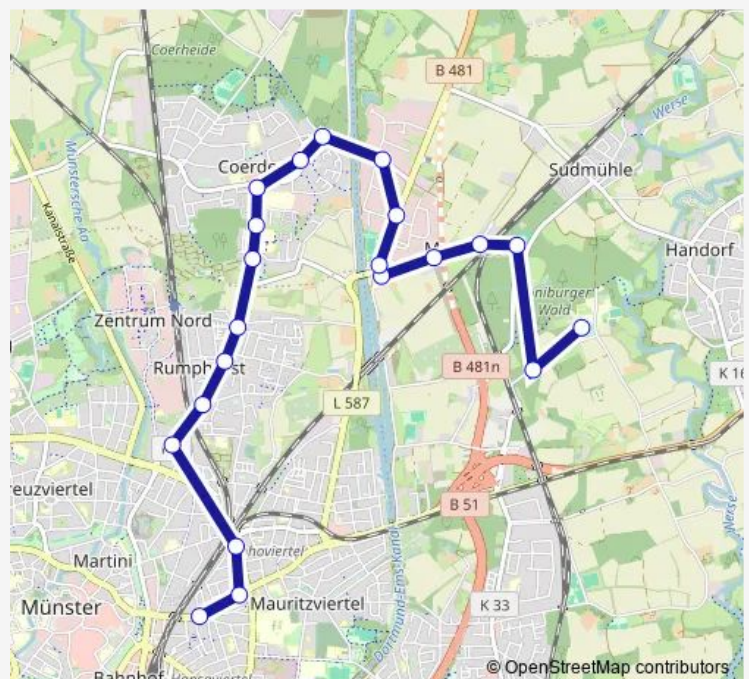

### Direction

Gymnasium St. Mauritz — Zumsandestraße

21 stops

[Open route schedule](#)

Gymnasium St. Mauritz

Wersebeckmannweg

Heidehof

Im Sundern

Mariendorf West

Jägerhäuschen

Abzweig Mariendorf

Rudolf-Diesel-Straße

Gewerbegebiet Kleimannbrücke B

Coerder Liekweg

Elbinger Straße

Königsberger Str. B

### Route schedule

Gymnasium St. Mauritz — Zumsandestraße

Monday 13:30-15:55

Tuesday 13:30-15:40

Wednesday 13:30-15:55

Thursday 13:30-15:55

Friday 13:30-15:25

Saturday —

### Route info

Direction: Gymnasium St. Mauritz

Stops: 21

Trip Duration: 0 hour 24 min

E12 — Verstärkerfahrt