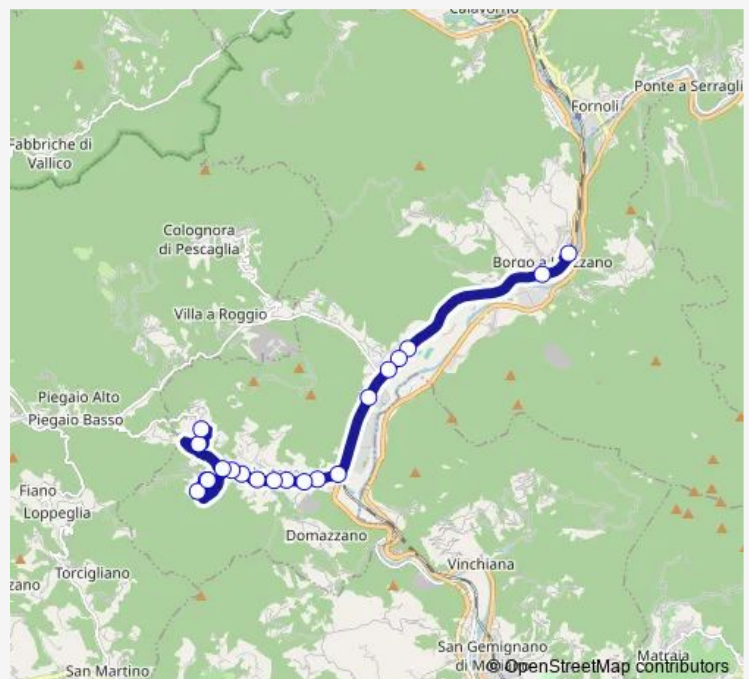

### Direction

Pascoso Capolinea — Pascoso Capolinea (Arrivo)

23 stops

[Open route schedule](#)

- Pascoso Capolinea
- Pascoso Via Fillungo
- Pascoso Capolinea
- Via Pascoso Ponticello
- Chiesa Di San Rocco
- Località Turrite
- Macioli
- Focchia Capolinea
- Barbamento
- Gragliana
- Via Di Palagnana Dir. Nord
- Palagnana Parcheggio
- Palagnana Parcheggio
- Via Di Palagnana Dir. Sud
- Gragliana
- Gragliana
- Barbamento
- Focchia Capolinea
- Macioli
- Località Turrite
- Chiesa Di San Rocco

### Route schedule

Pascoso Capolinea — Pascoso Capolinea (Arrivo)

Monday	07:00
Tuesday	07:00
Wednesday	07:00
Thursday	07:00
Friday	07:00
Saturday	07:00
Sunday	—

### Route info

Direction: Pascoso Capolinea

Stops: 23

Trip Duration: 0 hour 55 min

Via Pascoso Ponticello

Pascoso Capolinea (Arrivo)