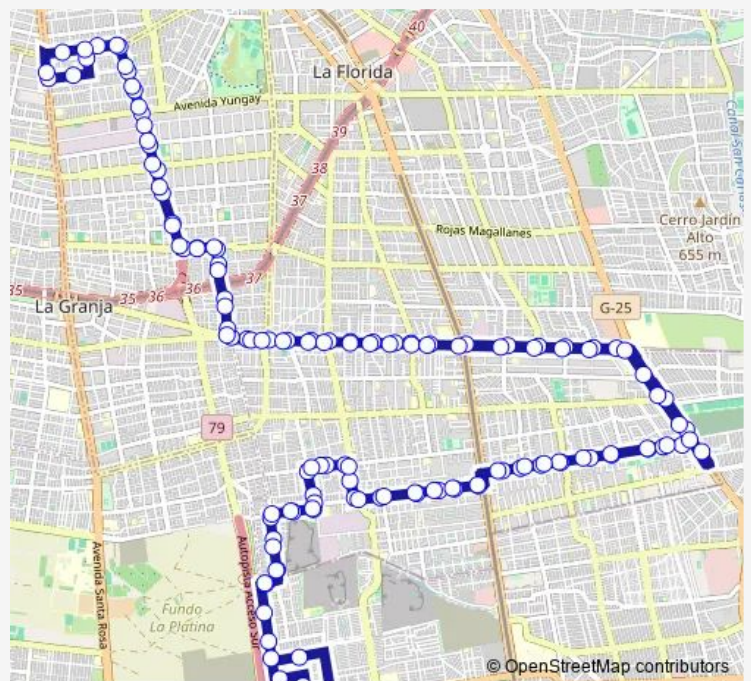

Bus E12 Gabriela - Santa Rosa P18

[Go to website](#)

Direction

Pf1010-Rosa Ester / esq. Los Cipreses — Pf112-Avenida Gabriela / esq. 4 Oriente

134 stops

[Open route schedule](#)

- Pf1010-Rosa Ester / esq. Los Cipreses
- Pf1129-Cerro Tronador / esq. Volcan Viedma
- Pf1133-Troncal Sn. Francisco / esq. Salar de Coposa
- Pe211-Bahía Catalina / esq. Recalada Sur
- Pe212-Bahía Catalina / esq. Tegalda
- Pe213-Bahía Catalina / esq. María Elena
- Pe1269-María Elena / esq. Sta. T. de los Andes
- Pe1267-María Elena / esq. Miguel Mujica
- Pe708-Miguel Mujica / esq. Gran Futuro
- Pe1362-Miguel Mujica / esq. Gral. Arriagada
- Pe635-General Arriagada / esq. Río 1
- Pe636-General Arriagada / esq. Av. Santa Raquel
- Pe1420-Avenida Santa Raquel / esq. Lago Chungará
- Pe89-Avenida Santa Raquel / esq. María Elena
- Pe637-María Elena / esq. Los Gladiolos
- Pe732-María Elena / esq. Villarrica
- Pe733-María Elena / esq. Volcán Osorno
- Pe734-María Elena / esq. Millaray
- Pe332-Parada 5 / (M) Los Quillayes
- Pe333-San Jorge / esq. Calle 6
- Pe334-San Jorge / esq. Calle 8

Route schedule

Pf1010-Rosa Ester / esq. Los Cipreses — Pf112-Avenida Gabriela / esq. 4 Oriente

Monday	00:00
Tuesday	00:00
Wednesday	00:00
Thursday	00:00
Friday	00:00
Saturday	00:00
Sunday	00:00

Route info

Direction: Pf1010-Rosa Ester / esq. Los Cipreses

Stops: 134

Trip Duration: 1 hour 56 min

E12 — Gabriela - Santa Rosa P18

Pe1280-San Jorge / esq. Calle 11

Pe335-San Jorge / esq. Santa Cecilia

Pe739-San Jorge / esq. Del Madrigal

Pf13-Parada 2 / Paradero 23 Av. La Florida

Pe1380-Av. Trinidad Oriente / esq. Manuel Rodríguez

Pe1379-Av. Trinidad Oriente / esq. Avenida México

Pe1359-Av. Trinidad Oriente / esq. Los Manantiales

Pe1353-Av. Trinidad Oriente / esq. Colombia