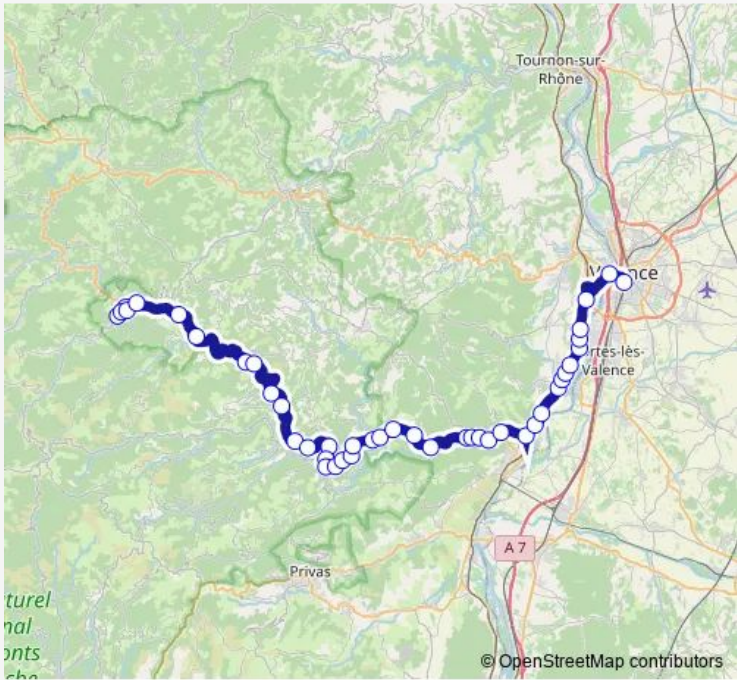

Direction
 Collège St Louis — Gare routière Valence
 43 stops
[Open route schedule](#)

- Collège St Louis
- Avenue Saunier
- Libération
- Gendarmerie
- La Palisse
- Pailhès
- Sarny
- Pont de Chervil
- Le Bateau
- Pont du Moulinas
- La Roche St Maurice
- Centre
- Le Moulinon
- Escoulenc
- St Andeol
- Centre
- Mairie / Crt D2
- Les Plots
- La Pimpie
- Rocher des Baux
- Centre

Route schedule
 Collège St Louis — Gare routière Valence

Monday	05:40-17:05
Tuesday	05:40-17:05
Wednesday	05:40-17:05
Thursday	05:40-17:05
Friday	05:40-17:05
Saturday	07:30-16:00
Sunday	07:30-16:00

Route info
 Direction: Collège St Louis
 Stops: 43
 Trip Duration: 1 hour 43 min

Centre

Thoac

Centre

Les Ramières

Châteaurouge

Les Cholets

Centre

Le Vertel / Cités

Wednesday 09:45-19:30

Thursday 09:45-19:30

Friday 09:45-19:30

Saturday 09:45-18:05

Sunday 09:45-18:05

Route info

Direction: Gare routière Valence

Stops: 42