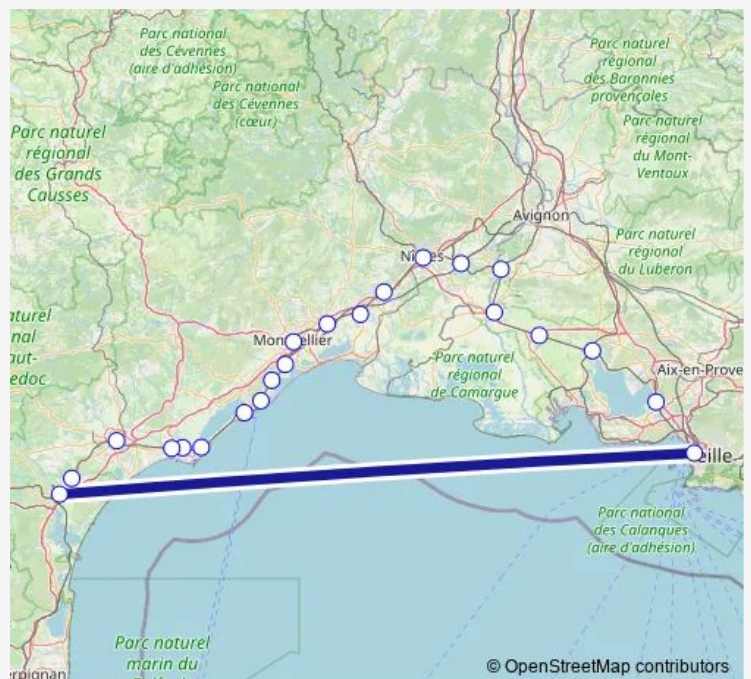

Rail IV MARSEILLE / MONTPELLIER / NARBONNE / CERBERE Multi activités

[Go to website](#)

Direction

Gare de Marseille Saint-Charles — Gare de Narbonne

22 stops

[Open route schedule](#)

Gare de Marseille Saint-Charles

Gare de Vitrolles Aéroport Marseille P

Gare de Miramas

Gare de Saint-Martin-de-Crau

Gare de Arles

Gare de Tarascon-sur-Rhône

Gare de Nîmes Pont du Gard

Gare de Nîmes Centre

Gare de Vergèze - Codognan

Gare de Lunel

Gare de Baillargues

Gare de Montpellier Saint-Roch

Gare de Villeneuve-lès-Maguelone

Gare de Vic - Mireval

Gare de Frontignan

Gare de Sète

Gare de Marseillan Plage

Gare de Agde

Gare de Vias

Gare de Béziers

Gare de Coursan

Route schedule

Gare de Marseille Saint-Charles — Gare de Narbonne

Monday 06:17-18:19

Tuesday 06:17-18:19

Wednesday 06:17-18:19

Thursday 06:17-18:19

Friday 06:17-18:19

Saturday 08:20-18:19

Sunday 08:20-18:19

Route info

Direction: Gare de Marseille Saint-Charles

Stops: 22

Trip Duration: 3 hour 25 min

IV MARSEILLE / MONTPELLIER / NARBONNE / CERBERE Multi activités

BusMaps