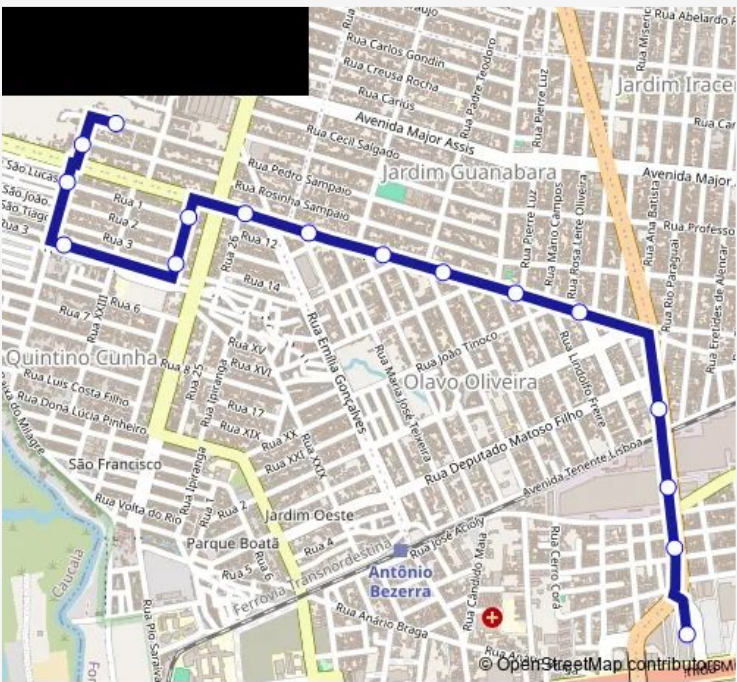

**Bus 210-Quintino Cunha/Antônio Bezerra Quintino Cunha/Antônio Bezerra**

[Go to website](#)

**Direction**  
 RUA Pedro Sampaio, 1289 — Praça Terminal Antonio Bezerra, Sn  
 16 stops  
[Open route schedule](#)

- RUA Pedro Sampaio, 1289
- RUA Campos Mourao, 2018
- RUA STA Maria Gorete, 104 A
- RUA IV Cidade Oeste, 333
- RUA Xxiv Cidade Oeste, 1222
- RUA Xxiv Cidade Oeste, 1055
- Avenida DA Independencia, 1869
- Avenida Independencia, 1621
- Avenida DA Independencia, 1365
- Avenida DA Independencia, 1070
- Avenida DA Independencia, 941
- Avenida DA Independencia, 781
- Avenida CEL Carvalho, 342
- Avenida CEL Carvalho, Sn
- RUA CEL Carvalho, 3572
- Praça Terminal Antonio Bezerra, Sn

**Route schedule**  
 RUA Pedro Sampaio, 1289 — Praça Terminal Antonio Bezerra, Sn

Monday	04:20-23:24
Tuesday	04:20-23:24
Wednesday	04:20-23:24
Thursday	04:20-23:24
Friday	04:20-23:24
Saturday	04:40-23:15
Sunday	04:40-23:26

**Route info**  
 Direction: RUA Pedro Sampaio, 1289  
 Stops: 16  
 Trip Duration: 0 hour 19 min

■ 210-Quintino Cunha/Antônio Bezerra — Quintino Cunha/Antônio Bezerra **BusMaps**