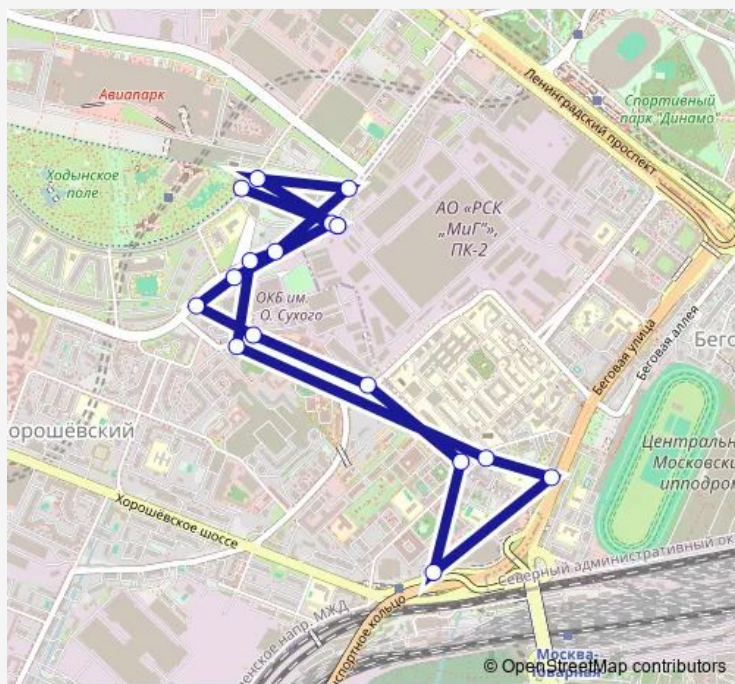

Bus c23 Дворец спорта «Мегаспорт» - Дворец спорта «Мегаспорт»

[Go to website](#)

Direction

Дворец спорта «Мегаспорт» — Дворец спорта «Мегаспорт»

17 stops

[Open route schedule](#)

Дворец спорта «Мегаспорт»

Метро «Цска»

Дворец спорта «Мегаспорт» (восточный вход)

Дворец спорта «Мегаспорт»

Улица Авиаконструктора Сухого

Улица Маргелова

Больница имени Боткина

Улица Поликарпова - Театр

МЦД Беговая

Больница имени Боткина

Храм

Улица Маргелова

Проектируемый проезд № 6161

Улица Авиаконструктора Сухого

Дворец спорта «Мегаспорт»

Метро «Цска»

Дворец спорта «Мегаспорт»

Route schedule

Дворец спорта «Мегаспорт» — Дворец спорта «Мегаспорт»

Monday	07:00-20:00
Tuesday	07:00-20:00
Wednesday	07:00-20:00
Thursday	07:00-20:00
Friday	07:00-20:00
Saturday	—
Sunday	—

Route info

Direction: Дворец спорта «Мегаспорт»

Stops: 17

Trip Duration: 0 hour 35 min