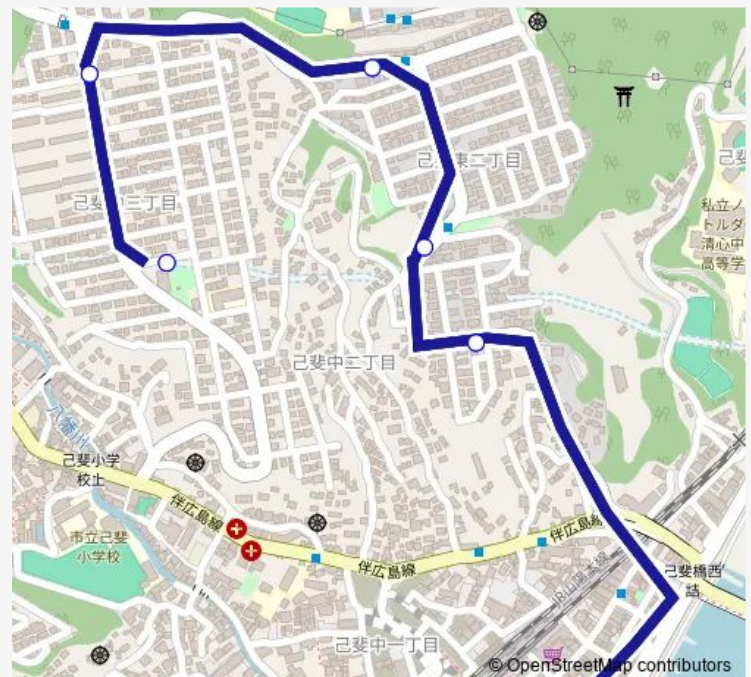

### Direction

西広島駅 — フジハイツ第二公園

6 stops

[Open route schedule](#)

西広島駅

イトーピア入口

集会所前

観音堂入口

### Route schedule

西広島駅 — フジハイツ第二公園

Monday 10:28

Tuesday 10:28

Wednesday 10:28

Thursday 10:28

Friday 10:28

Saturday 19:05

Sunday 19:05

### Route info

Direction: 西広島駅

Stops: 6

Trip Duration: 0 hour 10 min

■ 11-8 フジハイツ・イトーピア線

Bus time schedules and route maps are available in an offline PDF at [busmaps.com](https://busmaps.com). Use the [busmaps.com](https://busmaps.com) website to see live bus times, train schedule or subway schedule, and step-by-step directions for all public transit in Hiroshima