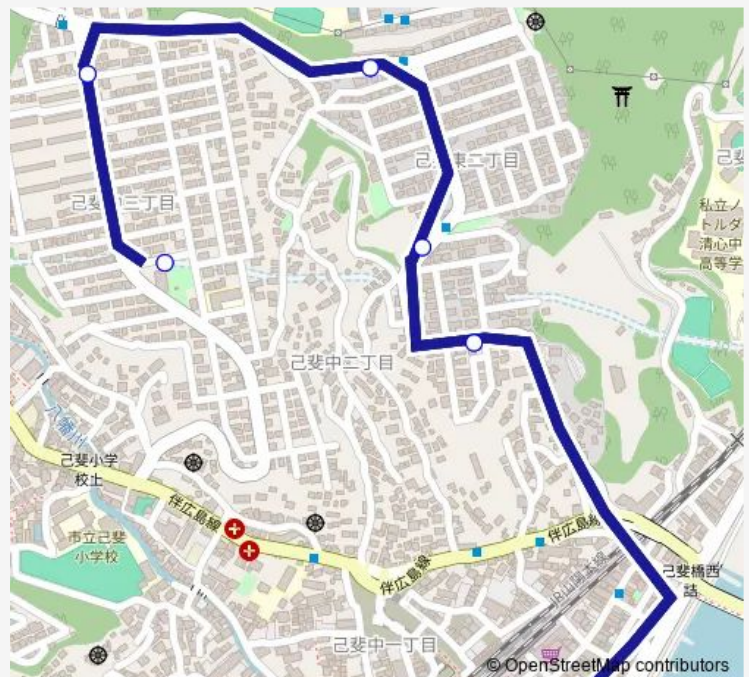

Bus 11-8 フジハイツ・イトーピア線

[Go to website](#)

Direction

西広島駅 — フジハイツ第二公園

6 stops

[Open route schedule](#)

西広島駅

イトーピア入口

集会所前

観音堂入口

フジハイツ消防署前

フジハイツ第二公園

Route schedule

西広島駅 — フジハイツ第二公園

Monday 10:28

Tuesday 10:28

Wednesday 10:28

Thursday 10:28

Friday 10:28

Saturday 19:05

Sunday 19:05

Route info

Direction: 西広島駅

Stops: 6

Trip Duration: 0 hour 10 min

■ 11-8 フジハイツ・イトーピア線

BusMaps