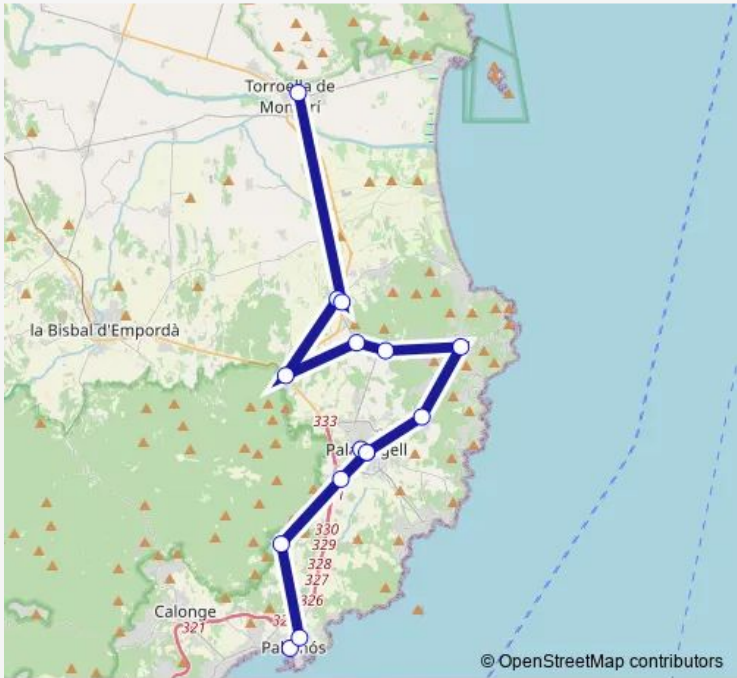

Bus L0758 Torroella de Montgrí - Palafrugell

[Go to website](#)

Direction
 Palamós — Estació d'autobusos de Torroella de Montgrí
 15 stops
[Open route schedule](#)

- Palamós
- Palamós (Hospital)
- Vall-llobrega
- Mont-ras
- Palafrugell (Póligon Riera d'Esclanyà)
- Palafrugell
- Palafrugell (Póligon Riera d'Esclanyà)
- Esclanyà
- Begur
- Regencós
- Camping Mas Patoxas
- Torrent
- Pals
- Massos de Pals
- Estació d'autobusos de Torroella de Montgrí

Route schedule
 Palamós — Estació d'autobusos de Torroella de Montgrí

Monday	08:55-20:30
Tuesday	08:55-20:30
Wednesday	08:55-20:30
Thursday	08:55-20:30
Friday	08:55-20:30
Saturday	—
Sunday	—

Route info
 Direction: Palamós
 Stops: 15
 Trip Duration: 1 hour 25 min

■ L0758 — Torroella de Montgrí - Palafrugell **BusMaps**

Direction

Estació d'autobusos de Torroella de Montgrí — Palamós

15 stops

[Open route schedule](#)

Estació d'autobusos de Torroella de Montgrí

Massos de Pals

Tuesday 07:30-19:05

Wednesday 07:30-19:05

Thursday 07:30-19:05

Friday 07:30-19:05

Saturday —

Sunday —

Route info

Direction: Estació d'autobusos de Torroella de Montgrí