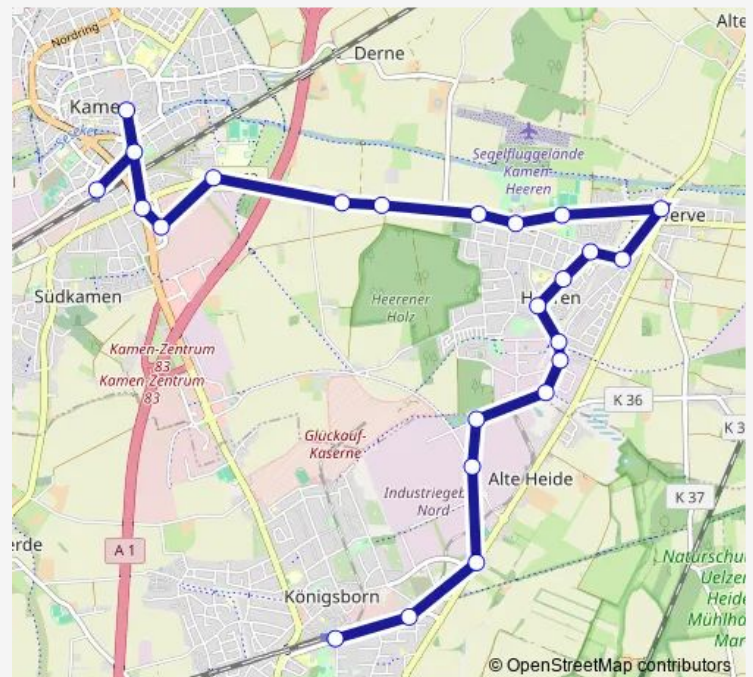

Kamen, Gutenbergstr.

Kamen, Henry-Everling-Str.

Kamen, Hochstr.

Route schedule

Königsborn, Bahnhof — Kamen, Bahnhof Bussteig A

Monday 21:46

Tuesday —

Wednesday —

Thursday —

Friday 21:46

Saturday —

Sunday —

Route info

Direction: Königsborn, Bahnhof

Stops: 24

Trip Duration: 0 hour 29 min