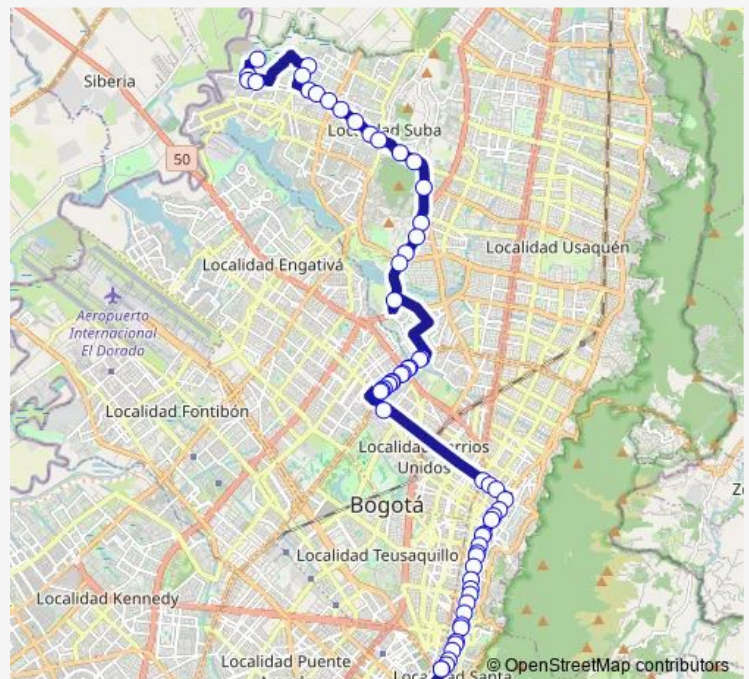

AV. Suba - KR 98b

AV. Suba - KR 96

AV. Suba - KR 91

AV. Suba - TV 84

AV. Suba - KR 77

AV. Suba - CL 132a

AV. Boyaca - CL 128A

AV. Boyaca - CL 128

AV. Boyaca - CL 127A Bis

AV. Boyaca - AC 127

AV. Boyaca - Ac116

Route schedule

DG 149-TV 142(632A03) — CL 24 - KR 6A

Monday 04:00-19:40

Tuesday 04:00-19:40

Wednesday 04:00-19:40

Thursday 04:00-19:40

Friday 04:00-19:40

Saturday 04:00-19:40

Sunday 04:00-19:40

Route info

Direction: DG 149-TV 142(632A03)

Stops: 67

Trip Duration: 4 hour 0 min

T23

BusMaps

AK 68 - CL 95

AK 68 - CL 95

AK 68 - CL 95

AK 68 - AC 80

AK 68 - AC 80

AK 68 - AC 80