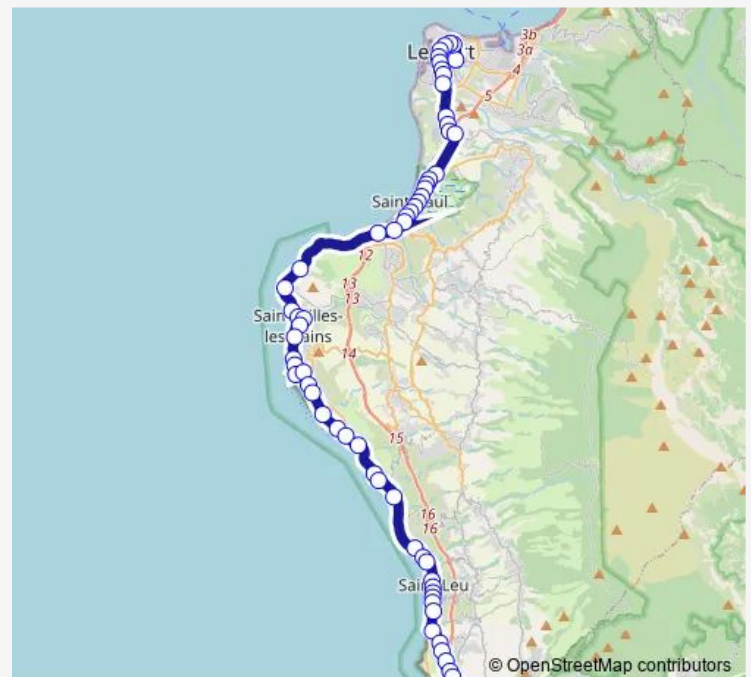

Pointe des Chateaux

### Route schedule

RDT - Portail — Pointe des Chateaux

Monday 07:15-16:30

Tuesday 07:15-16:30

Wednesday 07:15-16:30

Thursday 07:15-16:30

Friday 07:15-16:30

Saturday 07:15-16:30

### Route info

Direction: RDT - Portail

Stops: 22

Trip Duration: 0 hour 35 min

■ LGO — Saint-Paul ligne Lgo

BusMaps

## Direction

Pôle d'Echanges — RDT - Portail

66 stops

[Open route schedule](#)

Pôle d'Echanges

Piscine du Port

Butte Citronnelle

La Glacière