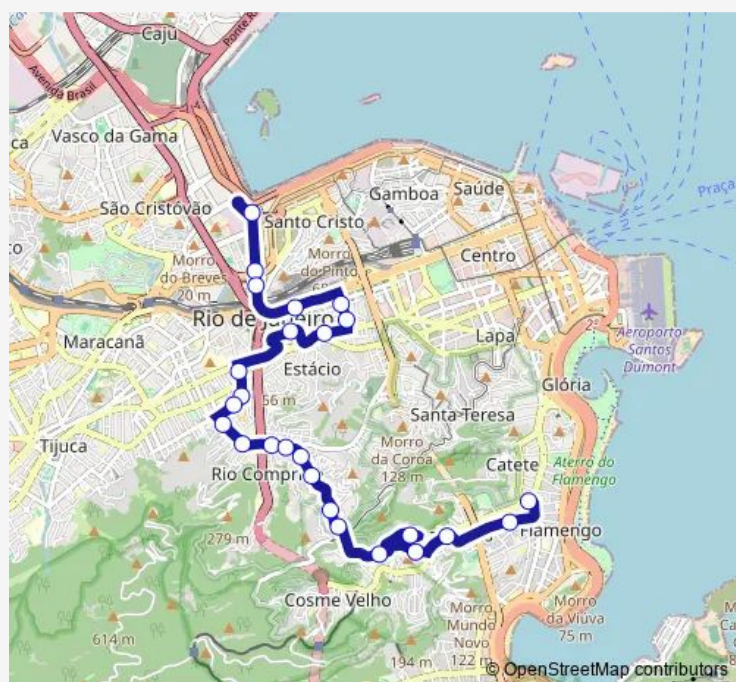

Escondidinho

Túnel Rio Comprido

EDI Professora Sarita Konder

Consulado do Sri Lanka

Route schedule

Terminal Gentileza : Plataforma B12 — Ponto Final: Metrô Largo do Machado

Monday 00:00

Tuesday 00:00

Wednesday 00:00

Thursday 00:00

Friday 00:00

Saturday 00:00

Sunday 00:00

Route info

Direction: Terminal Gentileza : Plataforma B12

Stops: 25

Trip Duration: 0 hour 26 min

Sn133 — Largo do Machado - Terminal Gentileza

Laranjeiras

Soares Cabral

Senador Corrêa

Ponto Final: Metrô Largo do Machado

Direction

Ponto Final: Metrô Largo do Machado — Terminal Gentileza : Plataforma B12

24 stops

[Open route schedule](#)

Ponto Final: Metrô Largo do Machado

Ministro Tavares de Lira

Ipiranga

Ribeiro de Almeida

Leite Leal

Laranjeiras