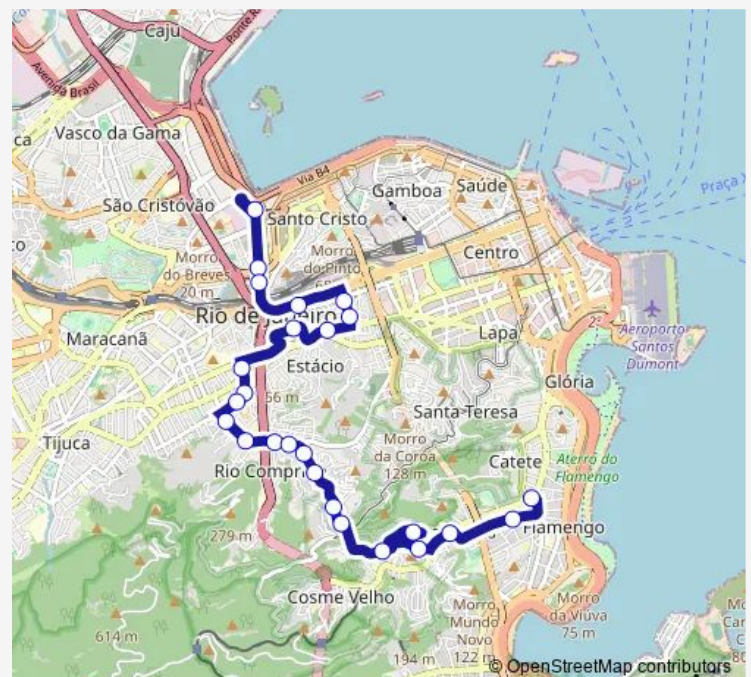

Escondidinho

Túnel Rio Comprido

EDI Professora Sarita Konder

Consulado do Sri Lanka

Route schedule

Terminal Gentileza : Plataforma B12 — Ponto Final: Metrô Largo do Machado

Monday 00:00

Tuesday 00:00

Wednesday 00:00

Thursday 00:00

Friday 00:00

Saturday 00:00

Sunday 00:00

Route info

Direction: Terminal Gentileza : Plataforma B12

Stops: 25

Trip Duration: 0 hour 27 min

SN133 — Largo do Machado - Terminal Gentileza

Laranjeiras

Soares Cabral

Senador Corrêa

Ponto Final: Metrô Largo do Machado

Direction

Ponto Final: Metrô Largo do Machado — Terminal Gentileza : Plataforma B12

24 stops

[Open route schedule](#)

Ponto Final: Metrô Largo do Machado

Ministro Tavares de Lira

Ipiranga

Ribeiro de Almeida

Leite Leal

Laranjeiras