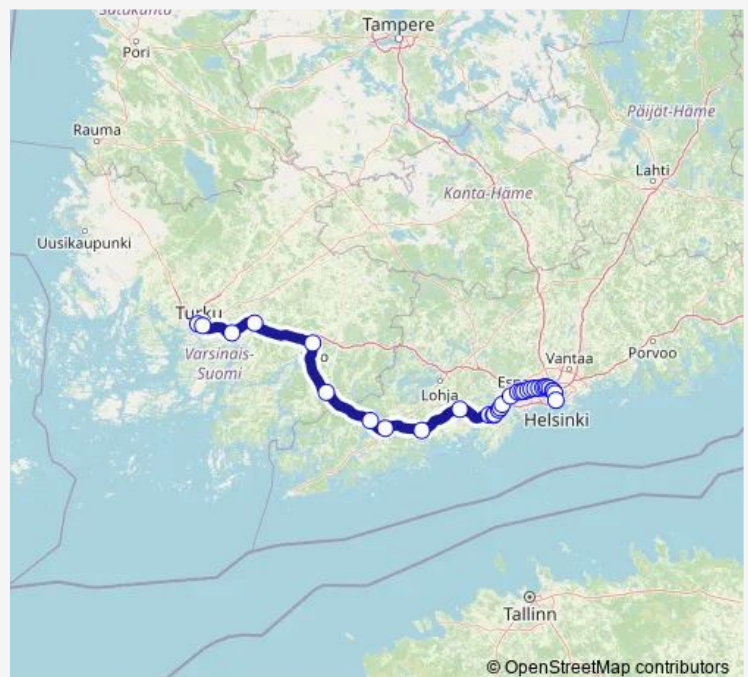

Long Distance Trains IC 954 Turku - Helsinki

[Go to website](#)

Direction

Turku — Helsinki

32 stops

[Open route schedule](#)

Turku
Kupittaa
Piikkiö
Paimio
Salo
Ervelä
Pohjankuru
Karjaa
Inkoo
Siuntio
Kirkkonummi
Tolsa
Heikkilä
Jorvas
Vasikkahaka
Masala
Kauklahti
Espoo
Tuomarila
Koivuhovi
Kauniainen

Route schedule

Turku — Helsinki

Monday	—
Tuesday	—
Wednesday	—
Thursday	—
Friday	11:34
Saturday	11:34
Sunday	—

Route info

Direction: Turku

Stops: 32

Trip Duration: 2 hour 6 min

■ IC 954 — Turku - Helsinki

Kera

Kilo

Leppävaara

Mäkkylä

Pitäjänmäki

Valimo

Huopalahti

Helsinki Kivihaka