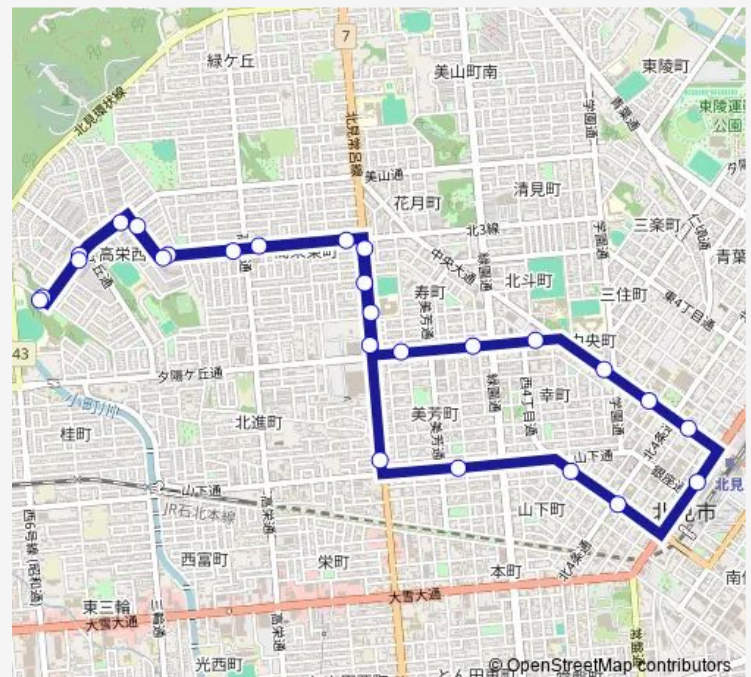

### Direction

高栄6号線 — 高栄6号線

26 stops

[Open route schedule](#)

- 高栄6号線
- 高栄小学校
- 高栄美山通
- 高栄団地入口
- 高栄4号線
- 高栄3号線
- 北小学校
- 寿町
- 緑園通
- 北斗高校
- 学園通
- 北見郵便局
- 2条通
- 大通
- 4条西4丁目
- 山下町
- 美芳町
- 北進3号線
- 寿町
- 北小学校
- 高栄3号線

### Route schedule

高栄6号線 — 高栄6号線

Monday	07:14-18:49
Tuesday	07:14-18:49
Wednesday	07:14-18:49
Thursday	07:14-18:49
Friday	07:14-18:49
Saturday	07:14-18:49
Sunday	07:14-18:49

### Route info

Direction: 高栄6号線

Stops: 26

Trip Duration: 0 hour 32 min

⑤ 高栄団地線

高栄 4 号線

高栄団地入口

高栄美山通