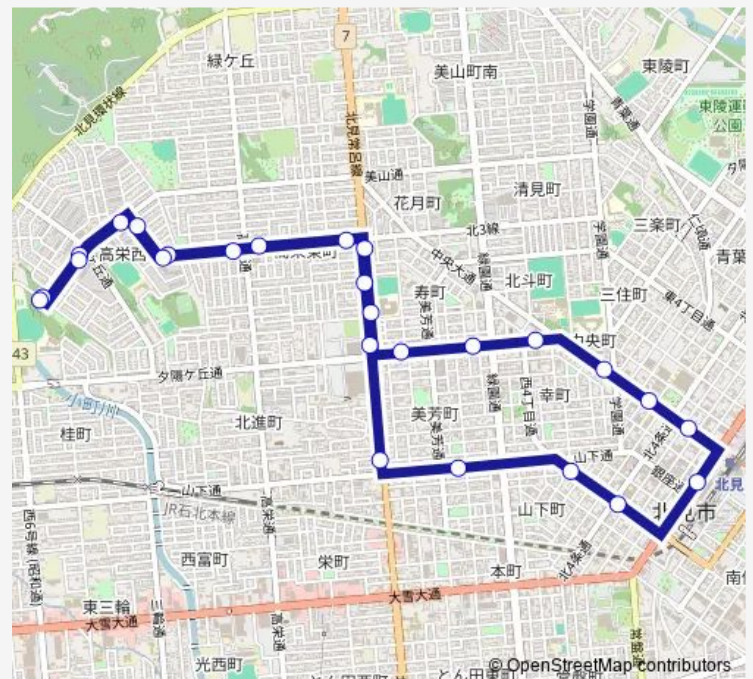

Direction

高栄6号線 — 高栄6号線

26 stops

[Open route schedule](#)

- 高栄6号線
- 高栄小学校
- 高栄美山通
- 高栄団地入口
- 高栄4号線
- 高栄3号線
- 北小学校
- 寿町
- 緑園通
- 北斗高校
- 学園通
- 北見郵便局
- 2条通
- 大通
- 4条西4丁目
- 山下町
- 美芳町
- 北進3号線
- 寿町
- 北小学校
- 高栄3号線

Route schedule

高栄6号線 — 高栄6号線

Monday	07:14-18:49
Tuesday	07:14-18:49
Wednesday	07:14-18:49
Thursday	07:14-18:49
Friday	07:14-18:49
Saturday	07:14-18:49
Sunday	07:14-18:49

Route info

Direction: 高栄6号線

Stops: 26

Trip Duration: 0 hour 34 min

⑤ 高栄団地線

高栄 4 号線

高栄団地入口

高栄美山通

高栄小学校

高栄 6 号線

©高栄団地線 Bus time schedules and route maps are available in an offline PDF at busmaps.com. Use the busmaps.com website to see live bus times, train schedule or subway schedule, and step-by-step directions for all public transit in Kitami