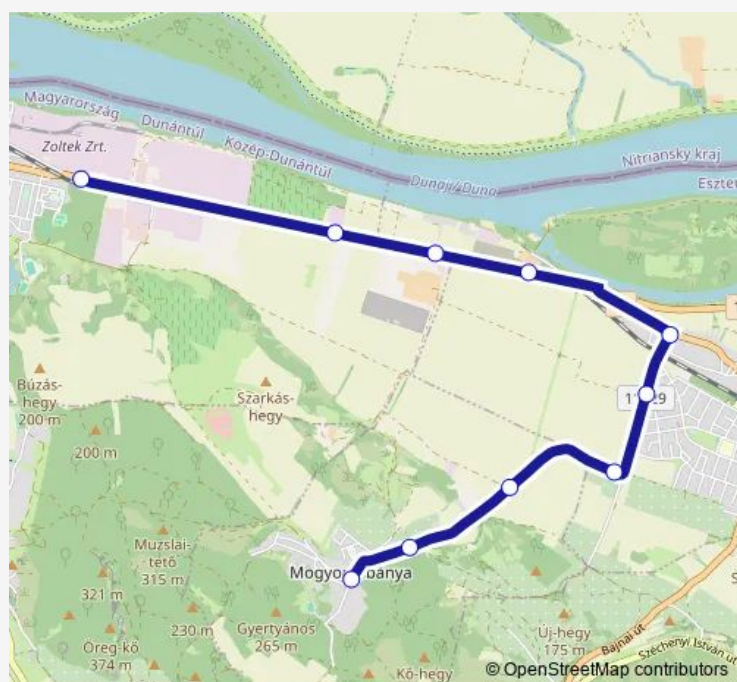

Direction

Mogyorósbánya, községháza — Nyergesújfalu, Kossuth Lajos út

10 stops

[Open route schedule](#)

Mogyorósbánya, községháza

Mogyorósbánya, alsó

Tanbánya, bejárati út

Táti szőlők

Tát, Kölcsey utca

Tát, mogyorósbányai elágazás

Tát, temető

Tát-Mogyorósbánya, rakodó

Nyergesújfalu, keverőtelep

Nyergesújfalu, Kossuth Lajos út

Route schedule

Mogyorósbánya, községháza — Nyergesújfalu, Kossuth Lajos út

Monday 05:05-21:05

Tuesday 05:05-21:05

Wednesday 05:05-21:05

Thursday 05:05-21:05

Friday 05:05-21:05

Saturday 05:05-21:05

Sunday 05:05-21:05

Route info

Direction: Mogyorósbánya, községháza

Stops: 10

Trip Duration: 0 hour 15 min

Direction

Nyergesújfalu, Kossuth Lajos út — Mogyorósbánya, községháza

10 stops

[Open route schedule](#)

Nyergesújfalu, Kossuth Lajos út