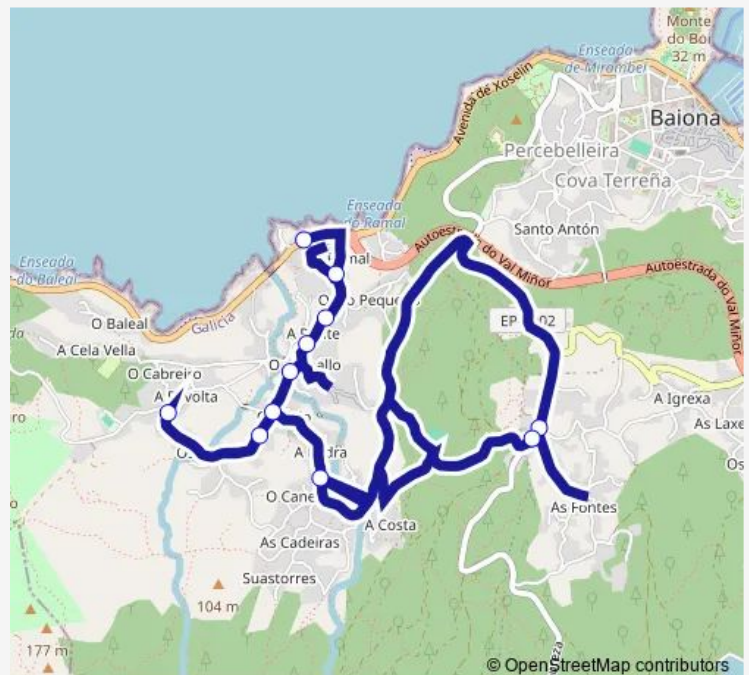

Saturday —

Sunday —

Route info

Direction: Ceip de Fontes-Baiña

Stops: 11

Trip Duration: 0 hour 20 min

XG883051 — Ceip De Fontes-Baiña-Rocamar Piscina

Direction

Rocamar Piscina — Ceip de Fontes-Baiña

11 stops

[Open route schedule](#)

Rocamar Piscina

Rocamar Torre

Baredo (Outeiro)

Carballo

Igrexa

Monday 08:25

Tuesday 08:25

Wednesday 08:25

Thursday —

Friday 08:25

Saturday —

Sunday —

Route info