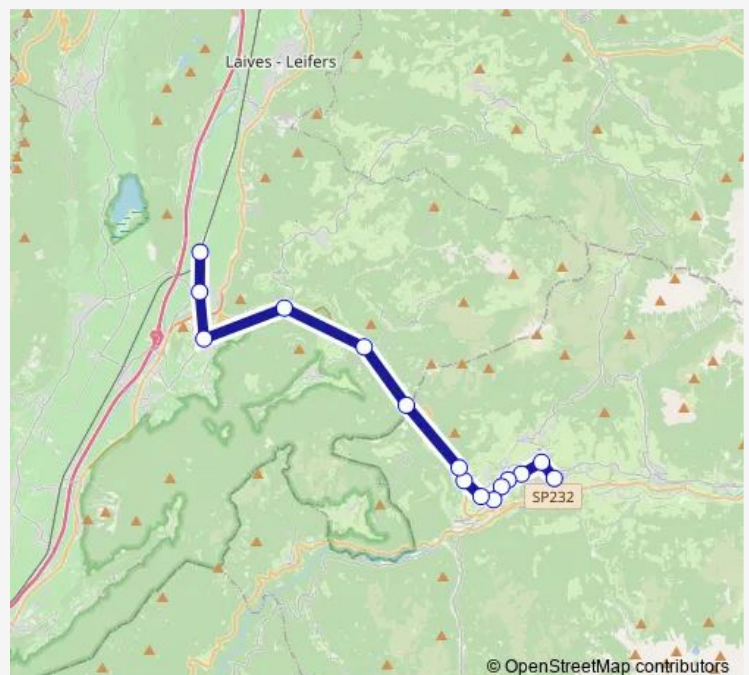

Cavalese. Bivio Carano

Castello di Fiemme. Via Roma

Castello di Fiemme

Castello di F. Via Stazione

Castello di F. Nucleo Stazione

Cela-Aguai Bivio

S.Lugano

Fontanefredde

Ponte Aldino

Montagna

Ora-Auer

Ora-Staz. Fs

Route schedule

Cavalese. Autostazione — Ora-Staz. Fs

Monday	06:02-19:02
Tuesday	06:02-19:02
Wednesday	06:02-19:02
Thursday	06:02-19:02
Friday	06:02-19:02
Saturday	06:02-19:02
Sunday	07:02-19:02

Route info

Direction: Cavalese. Autostazione

Stops: 15

Trip Duration: 0 hour 46 min

Direction

Ora-Staz. Fs — Cavalese. Autostazione

16 stops

[Open route schedule](#)

Ora-Staz. Fs

Ora-Auer

Montagna

Ponte Aldino

Fontanefredde

S.Lugano

Cela-Aguai Bivio

Castello di F. Nucleo Stazione