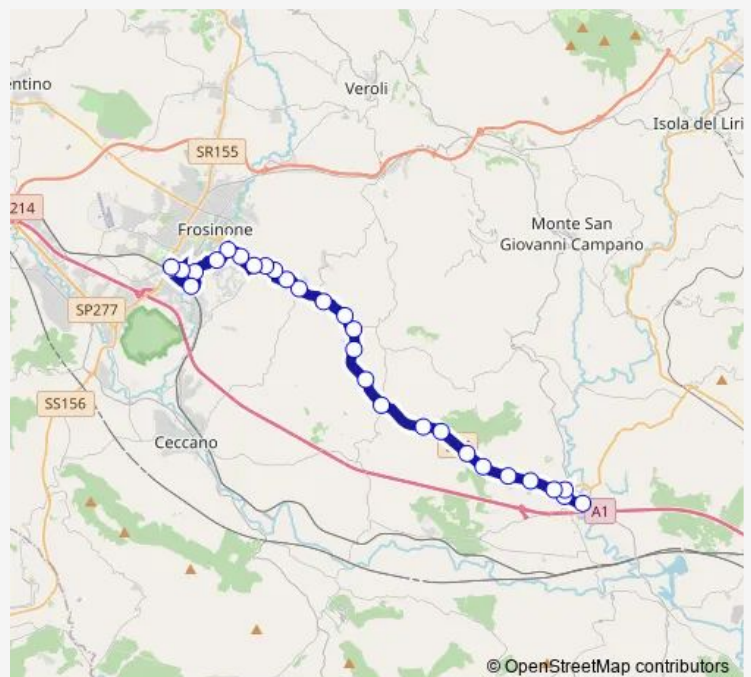

Ceprano | Sfratti # f5332

Ceprano | Via Casilina (Km 100) # f5333

Pofi | Via Casilina Via Colle Lisi # f5334

Pofi | Via Casilina Via Colle Ceraso # f5335

Ripi | bivio via Casilina # f1987

Ripi | Via Casilina Via Sabatino # f5337

Ripi | Via Casilina Via Porrone # f5338

Ripi | Zona Industriale Casilina # f5339

Torrice | Via Casilina Via Prata # f5340

Torrice | Sant'Antonio # f5341

Torrice | San Filippo # f5342

Torrice | Via Casilina Via Forcella Nord # f5343

Frosinone | Via Casilina Via Focella # f5344

Frosinone | Via Casilina Via Saragat # f5345

Via Casilina / inc. Via San Magno # f00071

**Route schedule**

Ceprano | Piazza Martiri # f5326 — Frosinone | Piazza Pertini # f3486

Monday	13:35
Tuesday	13:35
Wednesday	13:35
Thursday	13:35
Friday	13:35
Saturday	—
Sunday	—

**Route info**

Direction: Ceprano | Piazza Martiri # f5326

Stops: 28

Trip Duration: 0 hour 31 min

**Ceprano - Frosinone # Fr104d**