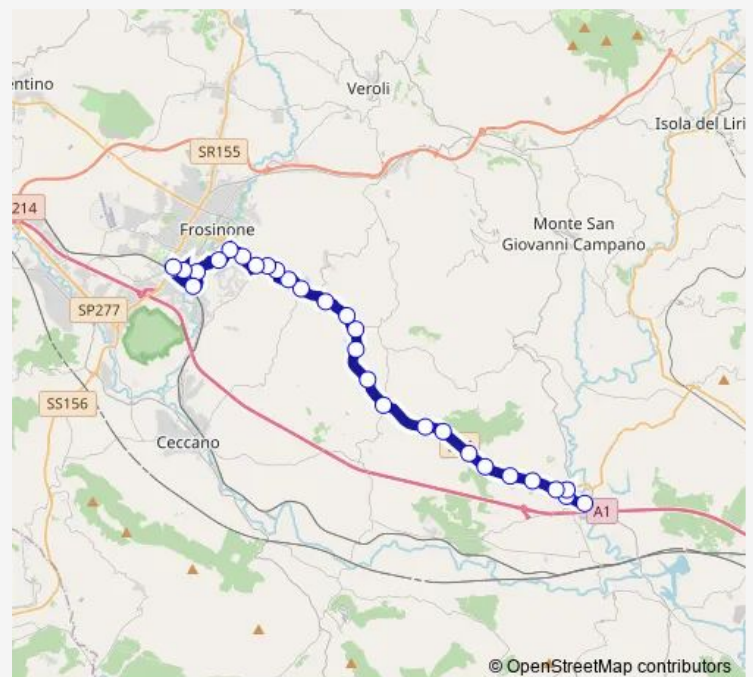

Torrice | Sant'Antonio # f5341

Torrice | San Filippo # f5342

Torrice | Via Casilina Via Forcella Nord # f5343

Frosinone | Via Casilina Via Focella # f5344

Frosinone | Via Casilina Via Saragat # f5345

Via Casilina / inc. Via San Magno # f00071

### Route schedule

Ceprano | Piazza Martiri # f5326 — Frosinone | Piazza Pertini # f3486

Monday 13:35

Tuesday 13:35

Wednesday 13:35

Thursday 13:35

Friday 13:35

Saturday —

### Route info

Direction: Ceprano | Piazza Martiri # f5326

Stops: 28

Trip Duration: 0 hour 31 min

Ceprano - Frosinone # Fr104d

Frosinone | Sant'Antonio # f5346

Frosinone | I.I.S. Turriziani # f5347

Frosinone | Viale America Latina Via Cosenza # f5348