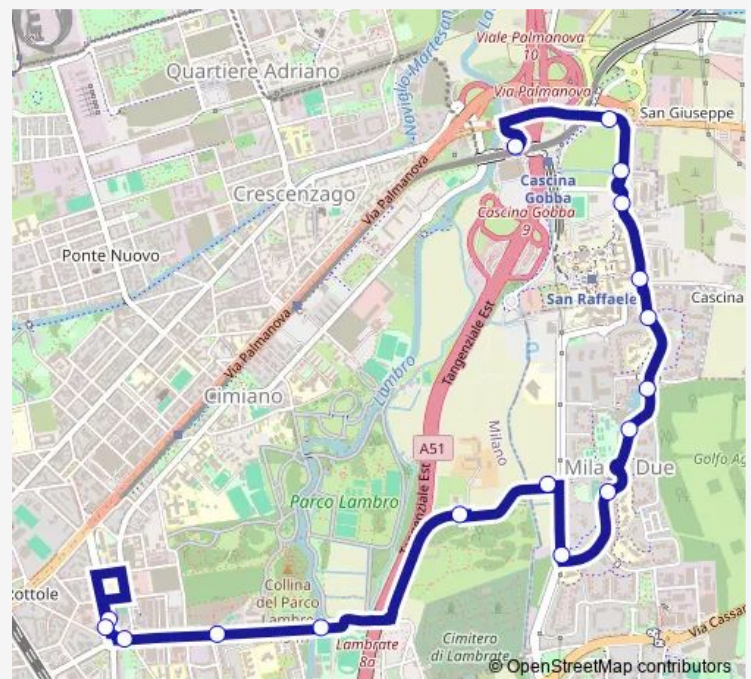

strada dorsale milano2 altezza ufficio postale

via olgettina dopo strada dorsale milano2

via olgettina altezza amsa

via olgettina, 5 prima di via padova

p.le cascina gobba

### Route schedule

via carnia fronte 12 prima di p.zza udine — p.le cascina gobba

Monday 07:04-20:01

Tuesday 07:04-20:01

Wednesday 07:04-20:01

Thursday 07:04-20:01

Friday 07:04-20:01

Saturday 07:05-19:55

### Route info

Direction: via carnia fronte 12 prima di p.zza udine

Stops: 14

Trip Duration: 0 hour 19 min

■ 925 — milano (cascina gobba m2) - milano (udine)