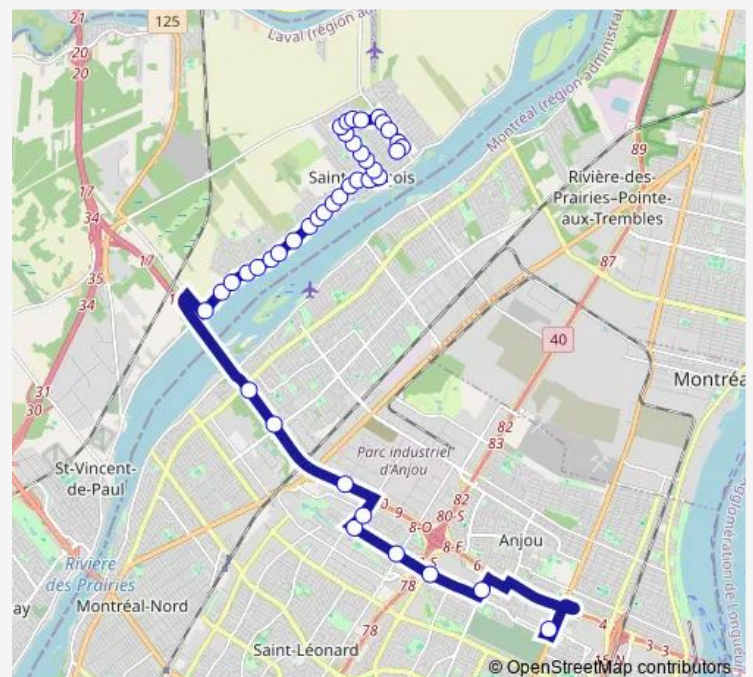

Galeries d'Anjou / Bombardier

Bombardier / Justine-Lacoste

Autoroute 25 / Larrey

Autoroute 25 / Maurice-Duplessis

Autoroute 25 / Perras

Lévesque / Roger-Lortie

Lévesque / Saint-Jean

Lévesque / des Cépages

### Route schedule

métro Radisson Quai: 6 — Chartrand / Face au Maxi

Monday 12:10-19:08

Tuesday 12:10-19:08

Wednesday 12:10-19:08

Thursday 12:10-19:08

Friday 12:10-19:08

Saturday —

### Route info

Direction: métro Radisson Quai: 6

Stops: 41

Trip Duration: 0 hour 46 min

■ 925 — Saint-François

Lévesque / Huguet-Gaulin

Lévesque / de la Rosée

Lévesque / de l'Harmonie