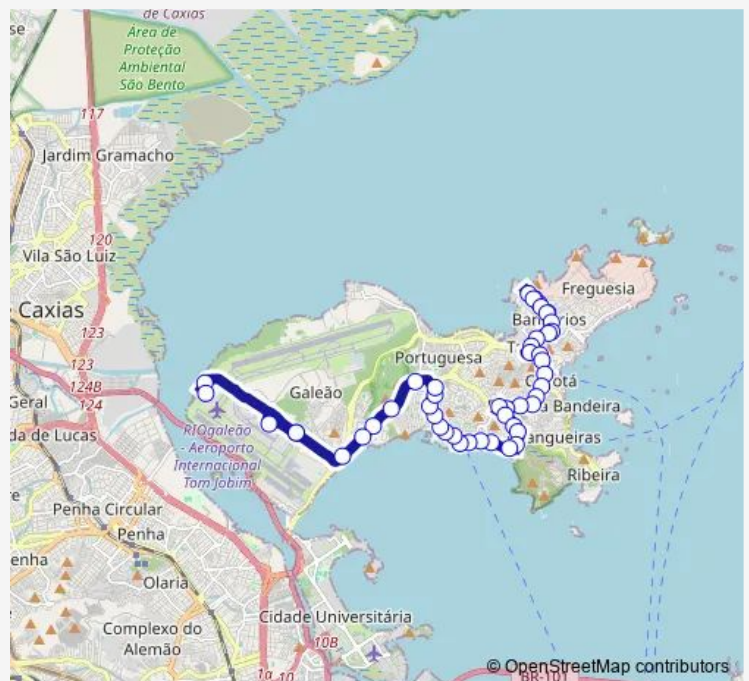

Direction

Ponto Final: Bancários : Ilha das Enxadas — Ponto Final: Aeroporto Internacional : Área de Apoio

48 stops

[Open route schedule](#)

Ponto Final: Bancários : Ilha das Enxadas

Ilha Fiscal

Ciep João Mangabeira

Cemitério da Cacuaia

Sargento João Lopes

Route schedule

Ponto Final: Bancários : Ilha das Enxadas — Ponto Final: Aeroporto Internacional : Área de Apoio

Monday	00:00
Tuesday	00:00
Wednesday	00:00
Thursday	00:00
Friday	00:00
Saturday	00:00
Sunday	00:00

Route info

Direction: Ponto Final: Bancários : Ilha das Enxadas

Stops: 48

Trip Duration: 0 hour 46 min

925 — Aeroporto Internacional do RJ - Bancários

Sargento João Lopes

Coatata

Macari

Route info

Direction: Ponto Final: Aeroporto Internacional : Área de Apoio

Stops: 46

Trip Duration: 0 hour 38 min

Fonte da Praia da Bica

Carmen Miranda

Alasca

Coronel Luiz de Oliveira Sampaio