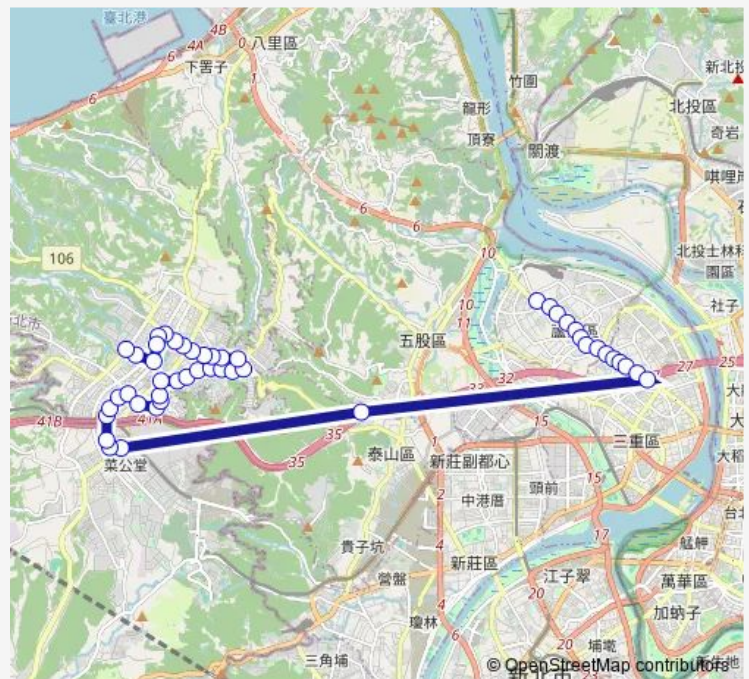

Bus 925 林口-蘆洲

[Go to website](#)

Direction

林口站 — 捷運蘆洲站

47 stops

[Open route schedule](#)

- 林口站
- 人見仁愛社區(仁愛路)
- 未來市社區
- 榮耀之星
- 文三信義路口
- 文化三路中山路口
- 春城麗池
- 中華電信
- 頭湖路口
- 林口農會
- 林口
- 醒吾科技大學
- 粉寮路
- 新生街口
- 仁愛麗晶
- 林口區公所
- 松柏蘆
- 仁愛東湖路口
- 林口高中
- 運動公園
- 麗園一街

Route schedule

林口站 — 捷運蘆洲站

Monday	00:00
Tuesday	00:00
Wednesday	00:00
Thursday	00:00
Friday	00:00
Saturday	00:00
Sunday	00:00

Route info

Direction: 林口站

Stops: 47

Trip Duration: 24 hour 0 min

■ 925 — 林口-蘆洲

麗園一街(東勢市場)

麗園國小

忠孝路口C

忠孝路口B

林口三井

安敦新世界

文化二路一段郵局

華夏大飯店