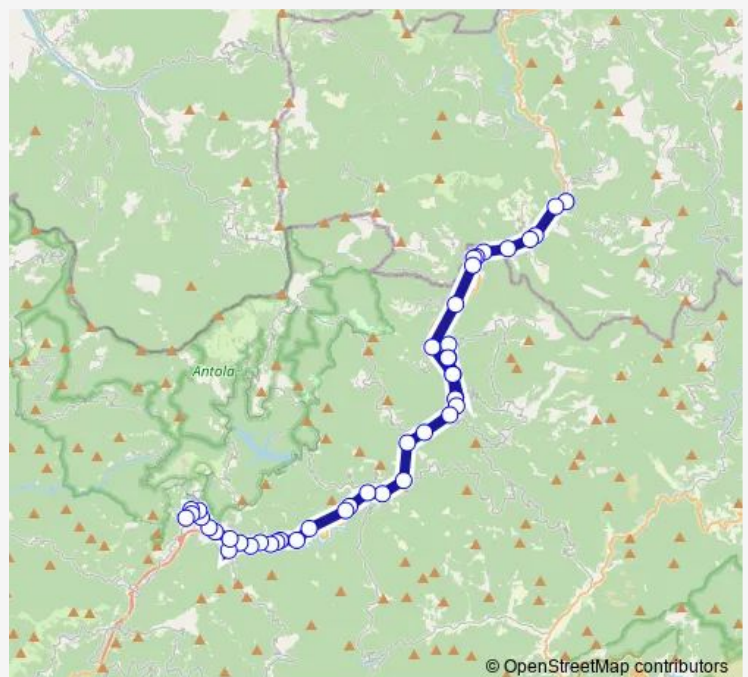

Loc. Barbieri 1 Fr. Loco

Loc. Beinaschi

Loc. Due Ponti 3 Ristorante

Route schedule

Capolinea P.Zza Della Vittoria - Ottone — Via Costa Loc. Laccetto

Monday 05:55-19:55

Tuesday 05:55-19:55

Wednesday 05:55-19:55

Thursday 05:55-19:55

Friday 05:55-19:55

Saturday 05:55-19:55

Sunday 08:25-18:25

Route info

Direction: Capolinea P.Zza Della Vittoria - Ottone

Stops: 43

Trip Duration: 1 hour 2 min

© OpenStreetMap contributors

■ 925

BusMaps

F. Bivio Canale

Via F. 55 Montebruno Centro

Bivio Rondanina

Loc. Pianazzo 71

Bivio Pianazzo