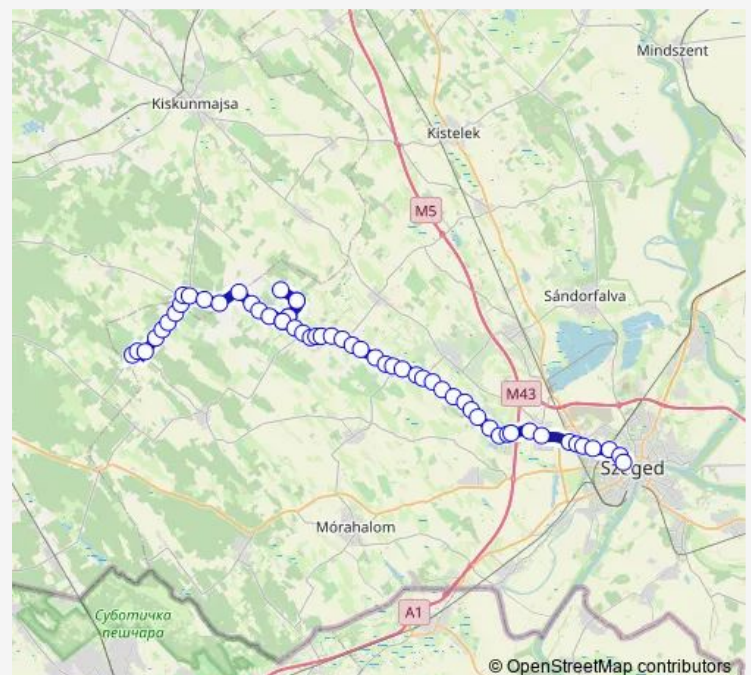

Bordány, Gazdakör

Bordány, Rákóczi iskola

Bordány, zsombói elágazás

Bordány, Béke dűlő

Route schedule

Szeged, autóbusz-állomás — Pusztamérge, autóbusz-forduló

Monday 05:38-20:30

Tuesday 05:38-20:30

Wednesday 05:38-20:30

Thursday 05:38-20:30

Friday 05:38-20:30

Saturday 05:30-20:30

Sunday 05:30-20:30

Route info

Direction: Szeged, autóbusz-állomás

Stops: 57

Trip Duration: 1 hour 14 min

5049 — Szeged - Üllés - Pusztamérge

BusMaps

Bordány, Farkas-tanya

Bordány, Zákányszéki út

Bordány, autóbusz-váróterem

Bordány, felső

Bordány, Felsőbordányi út