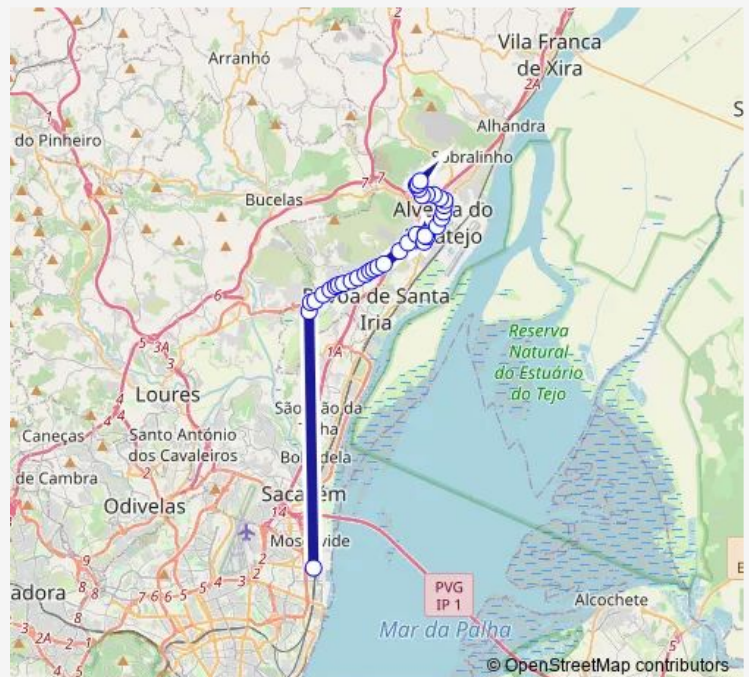

EN 115 (Fábrica)

EN 115 (Armazéns)

Verdelha Baixo (X) Casal Areias

Verdelha Baixo (Estr Alfarrobeira 3)

Alverca (Urb Malva Rosa) R Major Ed Rosário Gonçal

Route schedule

Lisboa (Est Oriente) — Arcena (R Ivone Silva) (X)

Monday 13:00-19:55

Tuesday 13:00-19:55

Wednesday 13:00-19:55

Thursday 13:00-19:55

Friday 13:00-19:55

Saturday —

Sunday —

Route info

Direction: Lisboa (Est Oriente)

Stops: 36

Trip Duration: 0 hour 50 min

■ 347 - Lisboa (Estº Oriente) - Alverca (Arcena)

Alverca (Urb Malva Rosa)

Alverca (Urb Malva Rosa) Escolas

Alverca (EN 10)

Alverca (Pç Cova Bicho)