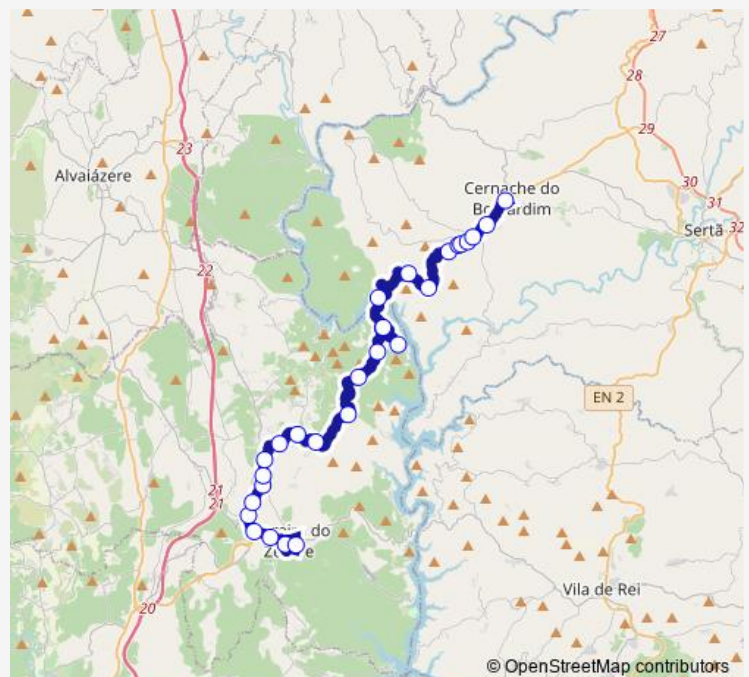

Vales

Rio Fundeiro (X)

Junqueira

Peralfaia

Vale do Serrão

Rio Cimeiro

Vale do Serrão

Ponte do Vale da Ursa

### Route schedule

Ferreira do Zêzere (Terminal) — Cernache do Bonjardim (Mercado)

Monday 14:45-19:35

Tuesday 14:45-19:35

Wednesday 14:45-19:35

Thursday 14:45-19:35

Friday 14:45-19:35

Saturday —

### Route info

Direction: Ferreira do Zêzere (Terminal)

Stops: 28

Trip Duration: 0 hour 38 min

6005 — Cernache do Bonjardim - Ferreira do Zêzere

Casal da Madalena (R. do Ramo)

Casal da Madalena (R. da Cabeçada)

## Route info

Direction: Sertã (Terminal)

Stops: 12

Trip Duration: 0 hour 30 min