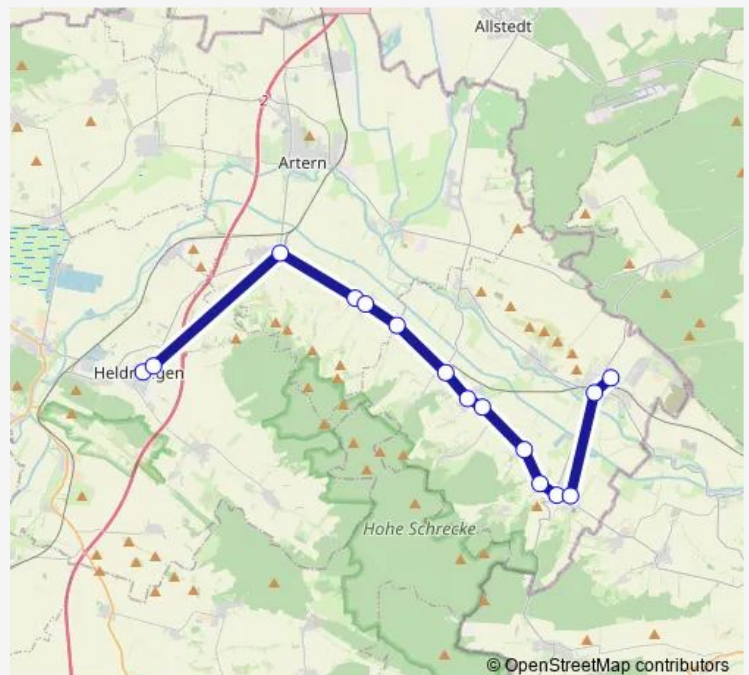

Wiehe, Donndorfer Straße

Route schedule

Artern, Bahnhof — Roßleben, Glück-Auf-Straße

Monday —

Tuesday —

Wednesday —

Thursday —

Friday —

Saturday 07:59

Sunday —

Route info

Direction: Artern, Bahnhof

Stops: 25

Trip Duration: 1 hour 4 min

Wiehe, Markt

Wiehe, Friedhof

Roßleben, Schulplatz

Roßleben, Glück-Auf-Straße

Direction

Roßleben, Glück-Auf-Straße — Heldrungen, Stadt

15 stops

[Open route schedule](#)

Roßleben, Glück-Auf-Straße

Roßleben, Schulplatz

Wiehe, Markt

Wiehe, Friedhof

Wiehe, Donndorfer Straße

Hechendorf, Abzweig

Donndorf, Wiehesche Straße

Donndorf

Kleinroda, Abzweig

Nausitz