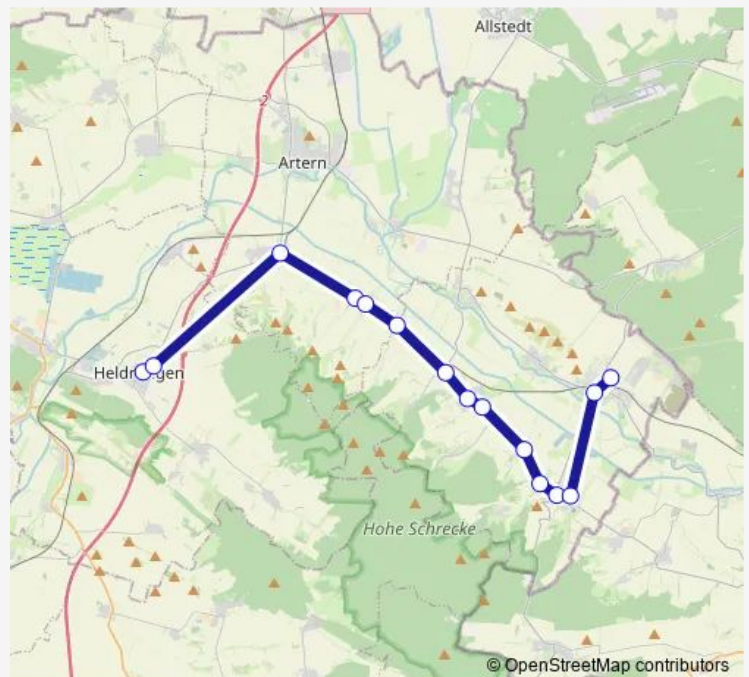

### Route schedule

Artern, Bahnhof — Roßleben, Glück-Auf-Straße

Monday —

Tuesday —

Wednesday —

Thursday —

Friday —

Saturday 07:59

### Route info

Direction: Artern, Bahnhof

Stops: 25

Trip Duration: 1 hour 4 min

Wiehe, Markt

Wiehe, Friedhof

Roßleben, Schulplatz

Roßleben, Glück-Auf-Straße

## Direction

Roßleben, Glück-Auf-Straße — Heldrungen, Stadt

15 stops

[Open route schedule](#)

Roßleben, Glück-Auf-Straße

Roßleben, Schulplatz

Wiehe, Markt

Wiehe, Friedhof

Wiehe, Donndorfer Straße

Hechendorf, Abzweig

Donndorf, Wiehesche Straße

Donndorf

Kleinroda, Abzweig

Nausitz

Gehofen, Schule

Gehofen