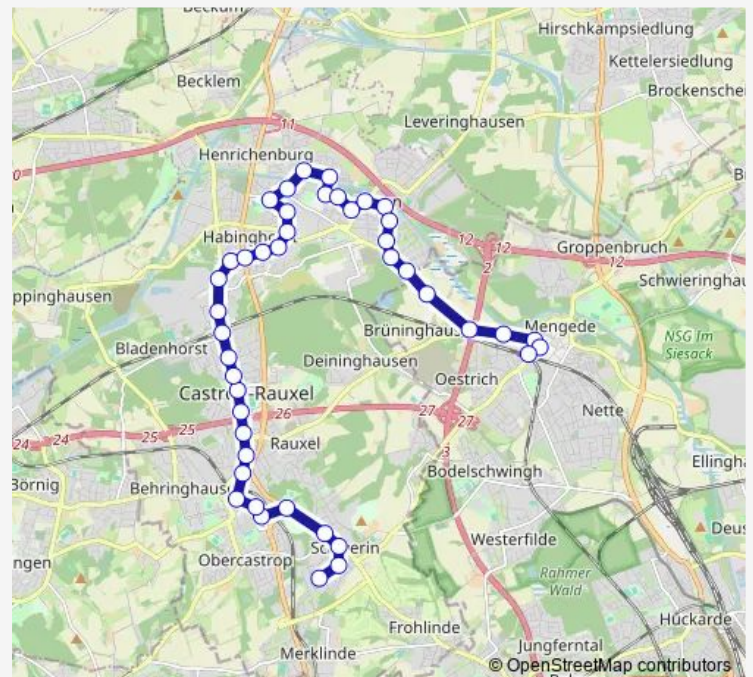

### Direction

CAS Schwerin Seniorenheim — Dortmund Mengede Bf

43 stops

[Open route schedule](#)

- CAS Schwerin Seniorenheim
- CAS Am Weißdorn
- CAS Neuroder Platz
- CAS Grimbergstraße
- CAS Goldschmieding
- Castrop Katholisches Kkh
- Castrop-Rauxel Castrop Markt
- Castrop-Rauxel Münsterplatz
- CAS Engelsburgplatz
- Castrop Betriebshof
- CAS Lunastraße
- CAS Rosenstraße
- CAS Europaplatz
- CAS Liebigstraße
- CAS Schulstraße
- Castrop-Rauxel Hbf
- CAS Zeche Victor I/li
- CAS Siemensstraße
- CAS Habinghorst Schulzentrum
- CAS Habinghorster Str.
- CAS Hugostraße

### Route schedule

CAS Schwerin Seniorenheim — Dortmund Mengede Bf

Monday	05:25-20:58
Tuesday	05:25-20:58
Wednesday	05:25-20:58
Thursday	05:25-20:58
Friday	05:25-20:58
Saturday	06:02-20:30
Sunday	19:32-20:27

### Route info

Direction: CAS Schwerin Seniorenheim

Stops: 43

Trip Duration: 0 hour 52 min

CAS Habinghorst Post

CAS Am Busch

CAS Wesselstraße

CAS Nordstraße

CAS Friedrichstraße

CAS Amselstraße

CAS Lerchenstraße

CAS Stadtgrenze DO/Cas

Dortmund Brüninghausen

Dortmund Deininghausen Abzweig

Dortmund Droste-zu-Vischering

Dortmund Mengede Alte Post