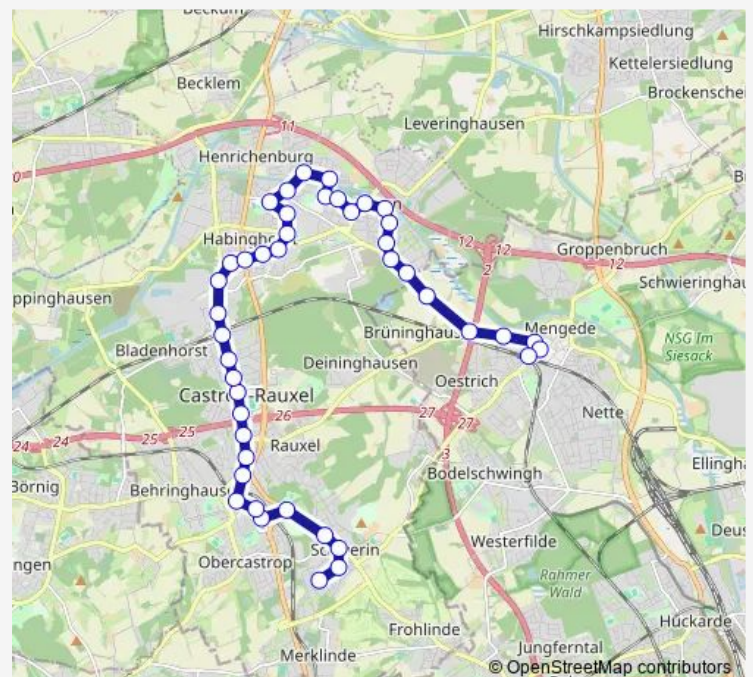

CAS Lunastraße

CAS Rosenstraße

CAS Europaplatz

CAS Liebigstraße

CAS Schulstraße

Castrop-Rauxel Hbf

CAS Zeche Victor I/li

CAS Siemensstraße

CAS Habinghorst Schulzentrum

CAS Habinghorster Str.

CAS Hugostraße

Route schedule

CAS Schwerin Seniorenheim — Dortmund Mengede Bf

Monday 05:25-20:58

Tuesday 05:25-21:45

Wednesday 05:25-20:58

Thursday 05:25-20:58

Friday 05:25-20:58

Saturday 06:02-20:30

Sunday 19:32-20:27

Route info

Direction: CAS Schwerin Seniorenheim

Stops: 43

Trip Duration: 0 hour 52 min

CAS In der Wanne

CAS Ickern Friedhof

CAS Heinestraße

CAS Ickern Markt

CAS Vinckeplatz

CAS Friedrichstraße

CAS Amselstraße

CAS Lerchenstraße