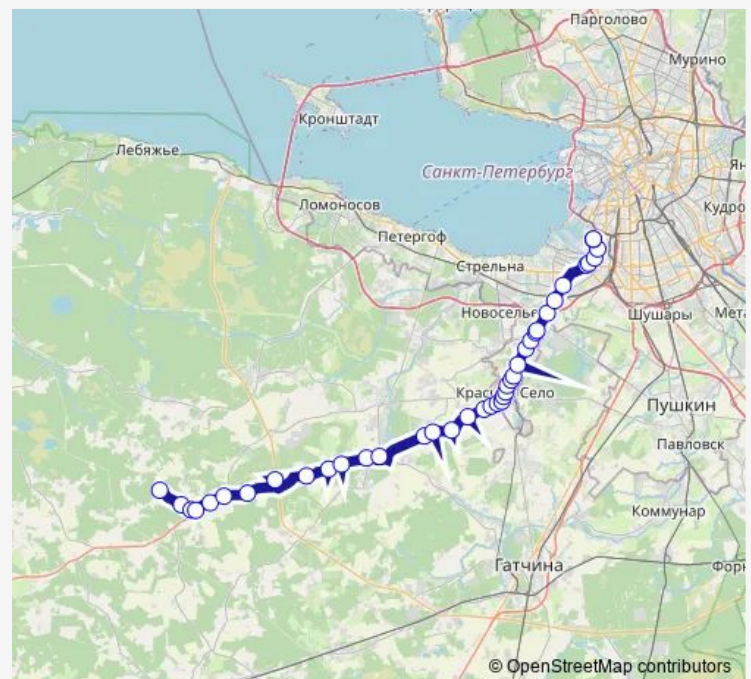

Лаголово

Санкт-Петербург, Октябрьская ул.

Кингисеппское шоссе,55

ул. Лермонтова

Route schedule

дер. Шелково — а.с. Кировский Завод, Посадки И Высадки Нет

Monday	04:50-21:32
Tuesday	04:50-21:32
Wednesday	04:50-21:32
Thursday	04:50-21:32
Friday	04:50-21:32
Saturday	04:50-21:32
Sunday	04:50-21:32

Route info

Direction: дер. Шелково

Stops: 40

Trip Duration: 2 hour 15 min

■ 482 — Автобусная Станция Кировский Завод - дер. Шелково

BusMaps

пр. Ленина

ул. Свободы