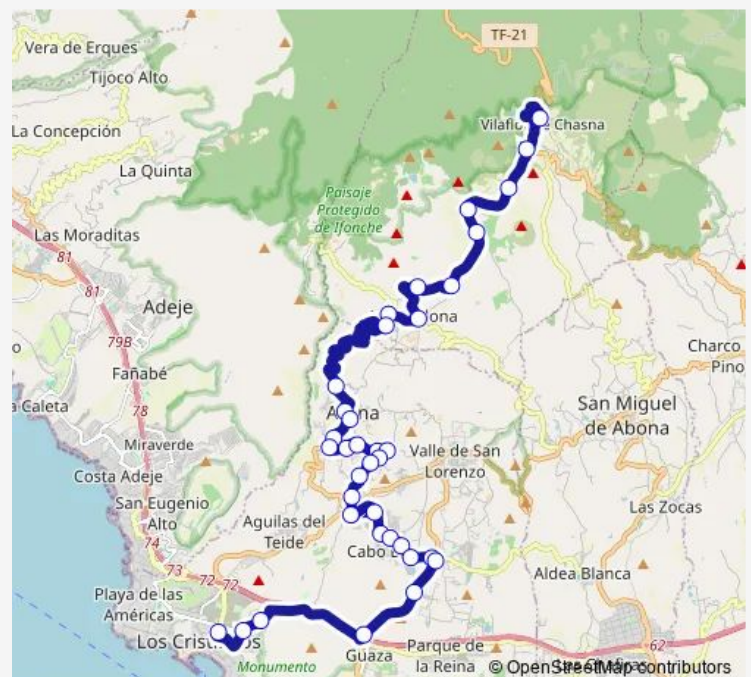

LA Escalona Oeste (T)

Route schedule

LOS Cristianos (T) — Castaños (T)

Monday	06:20
Tuesday	06:20
Wednesday	06:20
Thursday	06:20
Friday	06:20
Saturday	05:50-17:25
Sunday	05:50-17:25

Route info

Direction: LOS Cristianos (T)

Stops: 30

Trip Duration: 0 hour 32 min

482 — LOS Cristianos->Vilafior- POR Arona

Ifonche

LA Escalona

LOS Casanovas

LOS Quemados (T)

LOS Llanos

LOS Llanos Norte

Trevejos

Santa Catalina

Castaños (T)

Direction

Vilaflor Centro — LOS Cristianos (T)

36 stops

[Open route schedule](#)

Direction: Vilaflor Centro

Stops: 30

Trip Duration: 0 hour 41 min

Chayofa

Centro Salud EL Mojón (T)

Hosp. DEL SUR EL Mojón

Rotonda Mojón

LOS Cristianos (T)