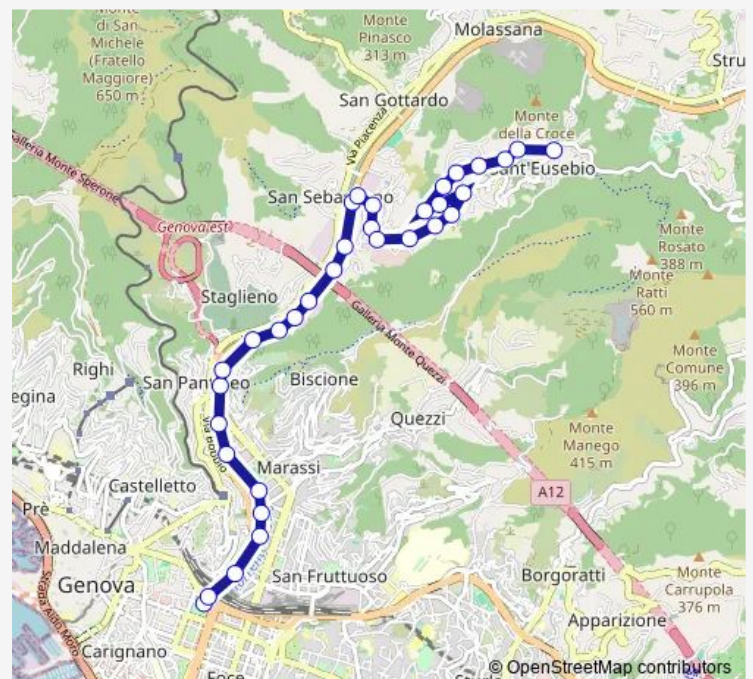

Mogadiscio 2/VAL D'Aveto

Mogadiscio 3/Salita Mermi

Mogadiscio 4/Mermi

Mogadiscio 5/Localita' Mermi

Mogadiscio 6/Scuole

Mogadiscio 7/Rocche DI Bavari

Mogadiscio 8/Giacalone

Mogadiscio 9/Baiardo

Thursday 05:15-20:16

Friday 05:15-20:16

Saturday 05:15-19:24

Sunday 07:13-20:39

Route info

Direction: S. Eusebio/Capolinea

Stops: 33

Trip Duration: 0 hour 31 min

482 — S.Eusebio -Via Mogadiscio -P.le Bligny -Brignole

Istria 2/

Istria 3/Ponte Monteverde

Istria 4/Mercato

Parenzo/Ponte Campanella

Mandoli/Fassicomo

Marassi/Stadio

DEL Piano/Tortosa