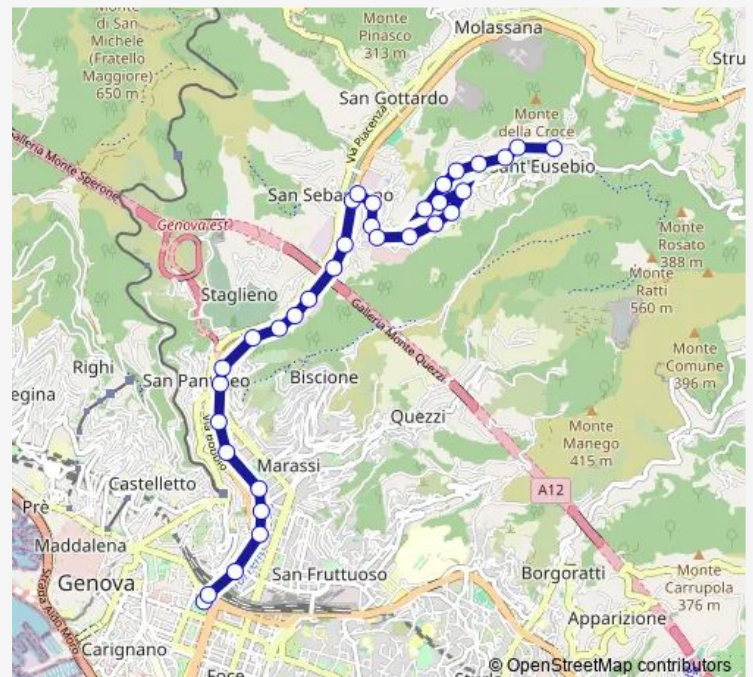

### Route schedule

S. Eusebio/Capolinea — Thaon DI Revel/Brignole Fs

Monday 05:15-20:16

Tuesday 05:15-20:16

Wednesday 05:15-20:16

Thursday 05:15-20:16

Friday 05:15-20:16

Saturday 05:15-19:24

### Route info

Direction: S. Eusebio/Capolinea

Stops: 33

Trip Duration: 0 hour 35 min

482 — S.Eusebio -Via Mogadiscio -P.le Bligny -Brignole

Istria 2/

Istria 3/Ponte Monteverde

Istria 4/Mercato