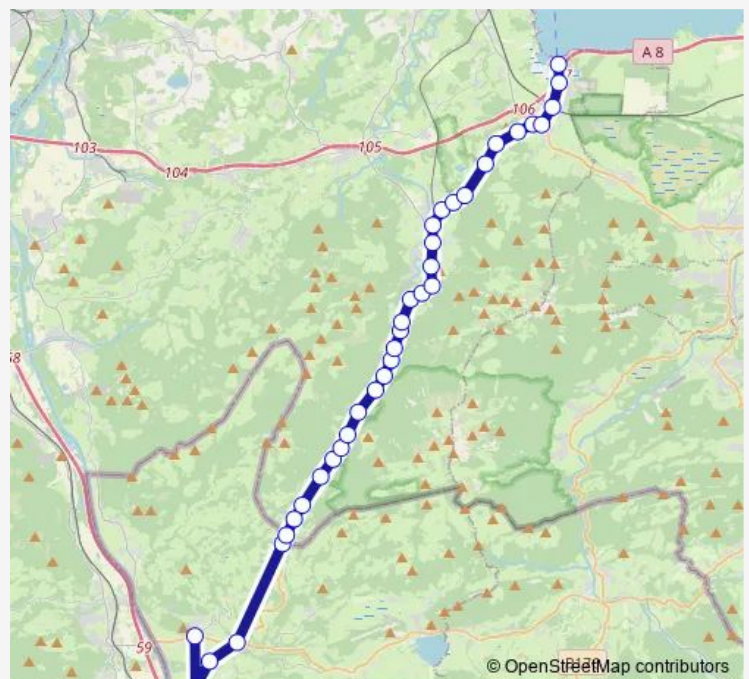

Sachrang Süd

Sachrang Ort

Route schedule

Aschau, Grundschule — Sachrang Ort

Monday 05:48-12:54

Tuesday 05:48-12:54

Wednesday 05:48-12:54

Thursday —

Friday 05:48-12:54

Saturday 14:25

Sunday —

Route info

Direction: Aschau, Grundschule

Stops: 20

Trip Duration: 0 hour 21 min

482

Direction

Aschau, Bahnhof — Sachrang Ort

20 stops

[Open route schedule](#)

Aschau, Bahnhof

Aschau, Grundschule

Aschau, Rathaus

Hohenaschau, Schloßeinkehr/Kampenwand