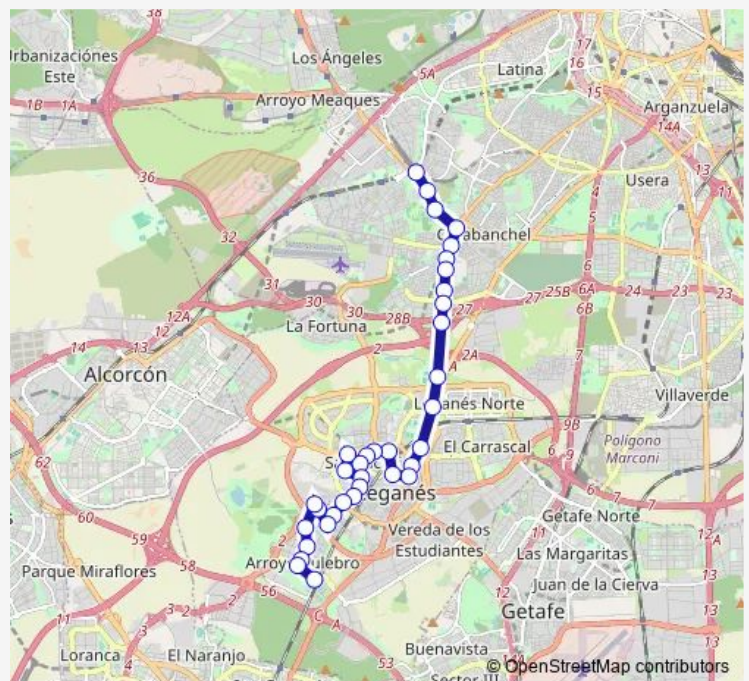

Av.Carabanchel-Parque DE LOS Olivos

Av.Fuenlabrada-Batalla DE Brunete

Av.Fuenlabrada-Trva.Del Cid

Av.Universidad-Universidad

RÍO Duero-Colegio

RÍO Duero-RÍO Manzanares

RÍO Duero-RÍO Urbión

Av.Dr.Mendiguchia Carriche-RÍO Segre

RÍO Sena-RÍO Guadiana

## Route schedule

Intercambiador DE Aluche — Alcalde Fco.Moreno-Est.Parque Polvoranca

Monday 04:10-22:00

Tuesday 04:10-22:00

Wednesday 04:10-22:00

Thursday 04:10-22:00

Friday 04:10-22:00

Saturday 04:10-22:00

## Route info

Direction: Intercambiador DE Aluche

Stops: 35

Trip Duration: 0 hour 36 min

482 — Madrid (Aluche) - Leganés (Arroyo Culebro)

Cantabria-Aragón

Cobre-Pza.José Luis López Aranguren

Cobre-Pabellón Olímpia