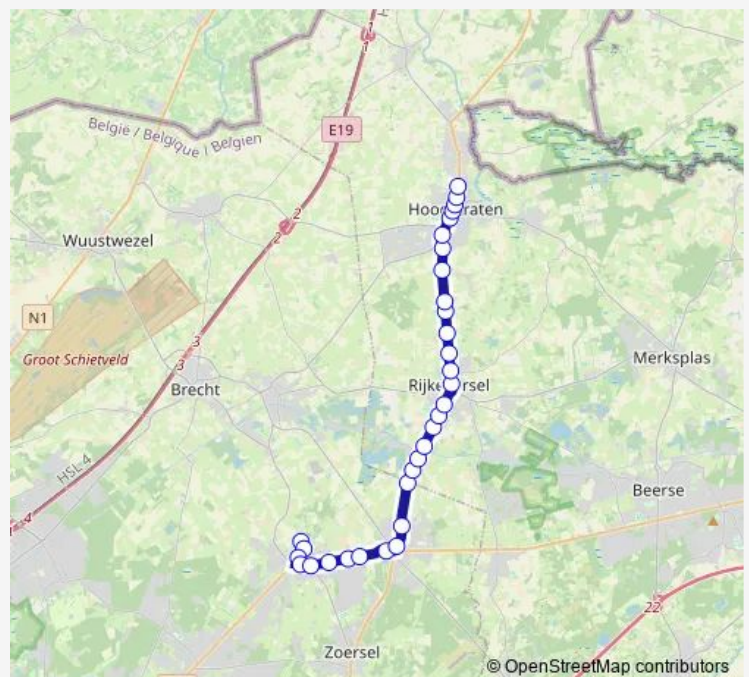

Rijkevorsel Kleine Gammel

Rijkevorsel Rovana

Rijkevorsel Achtelsteenweg

Route schedule

Westmalle Mariagaarde — Hoogstraten Van Aertselaerplein

Monday 15:35-16:25

Tuesday 15:35-16:25

Wednesday 12:13

Thursday 15:35-16:25

Friday 15:35-16:25

Saturday —

Sunday —

Route info

Direction: Westmalle Mariagaarde

Stops: 28

Trip Duration: 0 hour 34 min

482 — Hoogstraten - Rijkevorsel - Oostmalle - Westmalle

Hoogstraten Veiling

Hoogstraten Loenhoutseweg

Hoogstraten Seminarie

Hoogstraten Kerk

Hoogstraten K. Boomstraat

Hoogstraten Begijnhof

Hoogstraten Van Aertselaerplein

Direction

Hoogstraten Moerstraat — Westmalle Mariagaarde

28 stops

[Open route schedule](#)

Hoogstraten Moerstraat

Hoogstraten Begijnhof

Hoogstraten K. Boomstraat

Hoogstraten Kerk