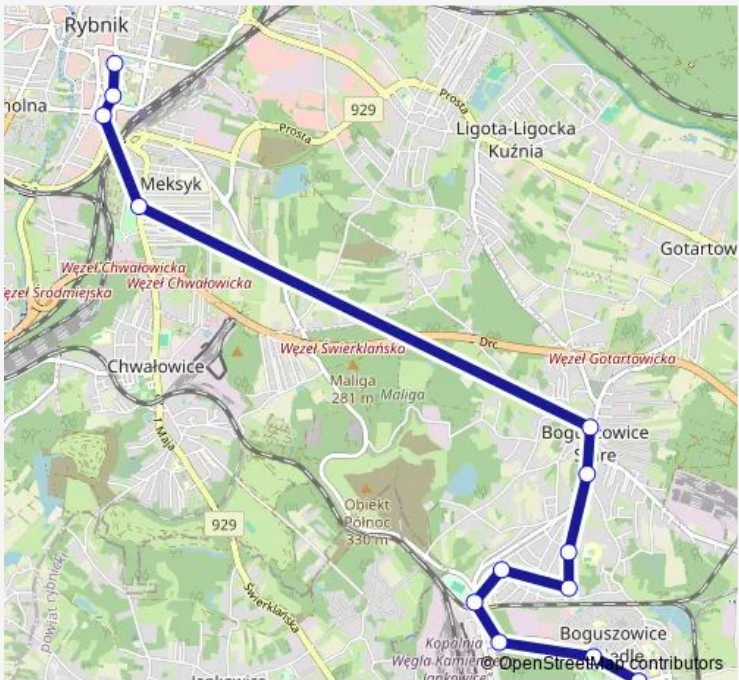

**Bus 46a Ligota Kaplica — Raszowiec**

[Go to website](#)

**Direction**  
 Rybnik Śródmieście 3 Maja — Boguszowice Osiedle Pętla  
 13 stops  
[Open route schedule](#)

- Rybnik Śródmieście 3 Maja
- Rybnik Śródmieście Urszulanki
- Rybnik Śródmieście Policja
- Rybnik Meksyk Park
- Boguszowice Stare
- Boguszowice Stare Szkoła
- Boguszowice Stare Gimnazjum
- Boguszowice Stare Sztolniowa
- Boguszowice Stare Nałazków
- Boguszowice Stare Błękitna
- Boguszowice Osiedle Kopalnia
- Boguszowice Osiedle Patriotów
- Boguszowice Osiedle Pętla

**Route schedule**  
 Rybnik Śródmieście 3 Maja — Boguszowice Osiedle Pętla

Monday	06:09-15:09
Tuesday	06:09-15:09
Wednesday	06:09-15:09
Thursday	06:09-15:09
Friday	06:09-15:09
Saturday	—
Sunday	—

**Route info**  
 Direction: Rybnik Śródmieście 3 Maja  
 Stops: 13  
 Trip Duration: 0 hour 23 min

46a — Ligota Kaplica — Raszowiec **BusMaps**

## Direction

Boguszowice Osiedle Pętla — Rybnik Śródmieście Chrobrego

13 stops

[Open route schedule](#)

Boguszowice Osiedle Pętla

Boguszowice Osiedle Patriotów

Boguszowice Osiedle Kopalnia

Boguszowice Stare Błękitna