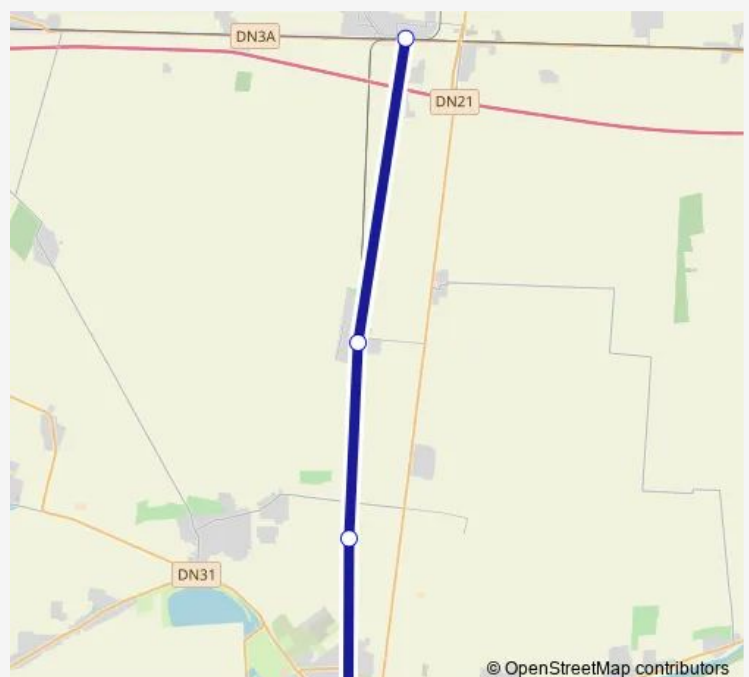

Rail R: Ciulnița - Călărași Sud R: Ciulnița - Ștefan Vodă h. -
Călărași Nord Hm. - Km. 25+700 h, - Călărași Sud

[Go to website](#)**Direction**

Ciulnița — Călărași Sud

5 stops

[Open route schedule](#)

Ciulnița

Ștefan Vodă h.

Călărași Nord Hm.

Km. 25+700 h,

Călărași Sud

Route schedule

Ciulnița — Călărași Sud

Monday	06:20-18:15
Tuesday	06:20-18:15
Wednesday	06:20-18:15
Thursday	06:20-18:15
Friday	06:20-18:15
Saturday	06:20-18:15
Sunday	06:20-18:15

Route info

Direction: Ciulnița

Stops: 5

Trip Duration: 0 hour 29 min

■ R: Ciulnița - Călărași Sud — R: Ciulnița - Ștefan Vodă h. - Călărași Nord Hm. - Km. 25+700 h, - Călărași Sud **BusMaps**

R: Ciulnița - Călărași Sud Rail time schedules and route maps are available in an offline PDF at busmaps.com. Use the busmaps.com website to see live bus times, train schedule or subway schedule, and step-by-step directions for all public transit in Calarasi