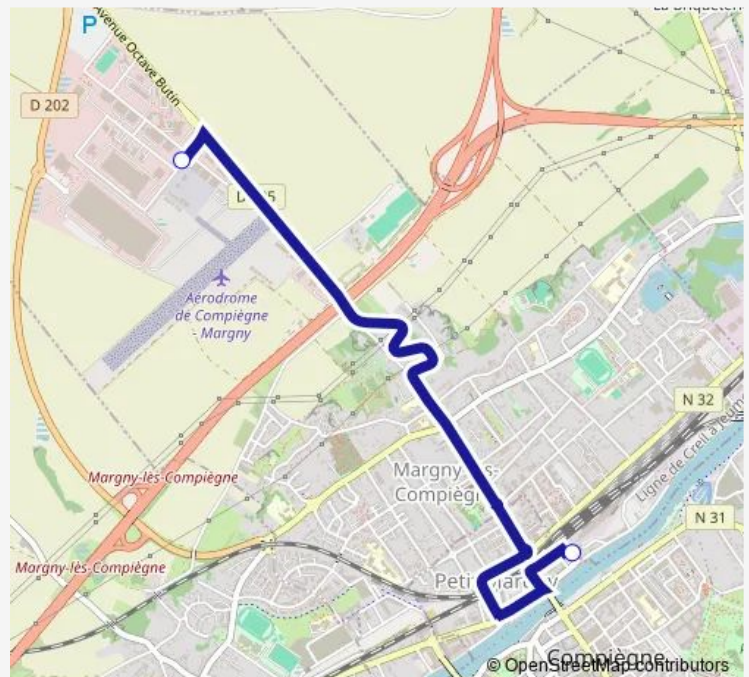

**Bus Navette HM Navette Hauts de Margny**[Go to website](#)**Direction**

Hauts de Margny — Gare Routière

2 stops

[Open route schedule](#)

Hauts de Margny

Gare Routière

**Route schedule**

Hauts de Margny — Gare Routière

Monday	12:35-17:35
Tuesday	12:35-17:35
Wednesday	12:35-17:35
Thursday	12:35-17:35
Friday	12:35-17:35
Saturday	17:35
Sunday	—

**Route info**

Direction: Hauts de Margny

Stops: 2

Trip Duration: 0 hour 15 min

■ Navette HM — Navette Hauts de Margny

**Direction**

Gare Routière — Hauts de Margny

2 stops

[Open route schedule](#)

Gare Routière

Hauts de Margny

## Route schedule

Gare Routière — Hauts de Margny

Monday	08:05-14:45
Tuesday	08:05-14:45
Wednesday	08:05-14:45
Thursday	08:05-14:45
Friday	08:05-14:45
Saturday	14:45
Sunday	—