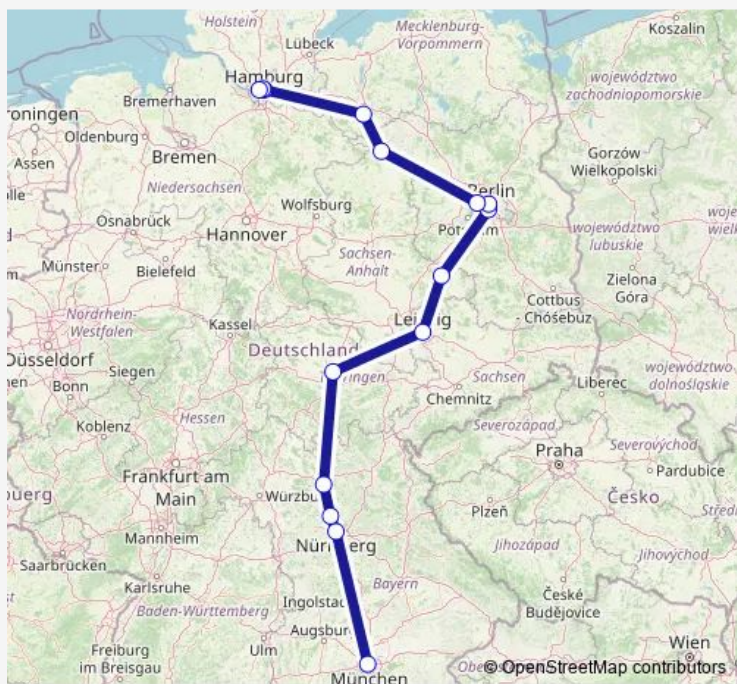

Direction

Nürnberg Hbf — Hamburg Hbf

10 stops

[Open route schedule](#)

Nürnberg Hbf

Erfurt Hbf

Halle(Saale)Hbf

Lutherstadt Wittenberg Hbf

Berlin Südkreuz

Berlin Hbf (tief)

Berlin-Spandau

Wittenberge

Ludwigslust

Hamburg Hbf

Route schedule

Nürnberg Hbf — Hamburg Hbf

Direction

München Hbf — Hamburg-Altona

15 stops

[Open route schedule](#)

München Hbf

Nürnberg Hbf

Erlangen

Bamberg

Erfurt Hbf

Leipzig Hbf

Lutherstadt Wittenberg Hbf

Berlin Südkreuz

Berlin Hbf (tief)

Berlin-Spandau

Wittenberge

Ludwigslust