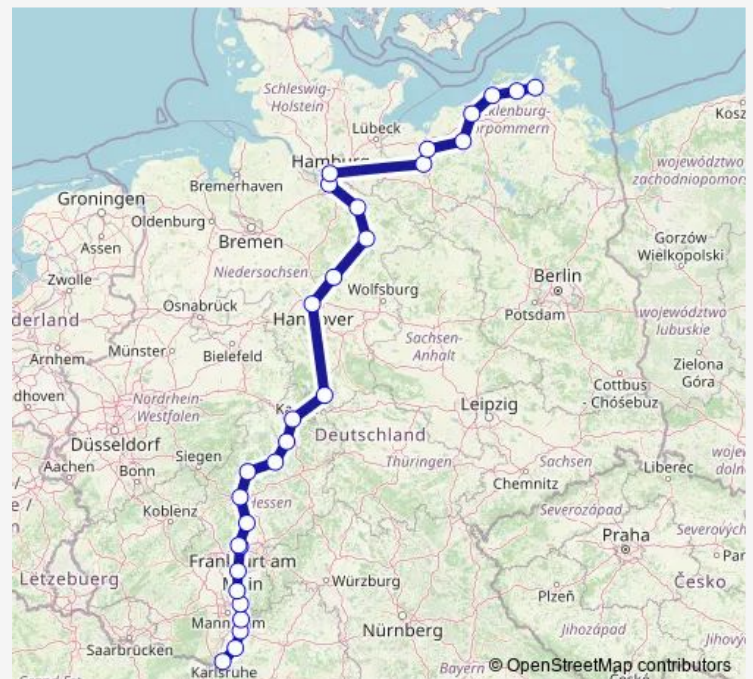

Hannover Hauptbahnhof

Göttingen

Kassel Bahnhof Wilhelmshöhe

Wabern Bahnhof

Schwalmstadt-Treysa Bahnhof

Marburg Hauptbahnhof

Gießen Bahnhof

Friedberg (Hessen) Bahnhof

### Route schedule

Stralsund Hauptbahnhof — Hauptbahnhof (oben)

Monday 05:21

Tuesday 05:21

Wednesday 05:21

Thursday 05:21

Friday 05:21

Saturday —

### Route info

Direction: Stralsund Hauptbahnhof

Stops: 27

Trip Duration: 9 hour 42 min

Darmstadt Hauptbahnhof

Bensheim, Bahnhof

Weinheim, Hauptbahnhof

Heidelberg, Hauptbahnhof