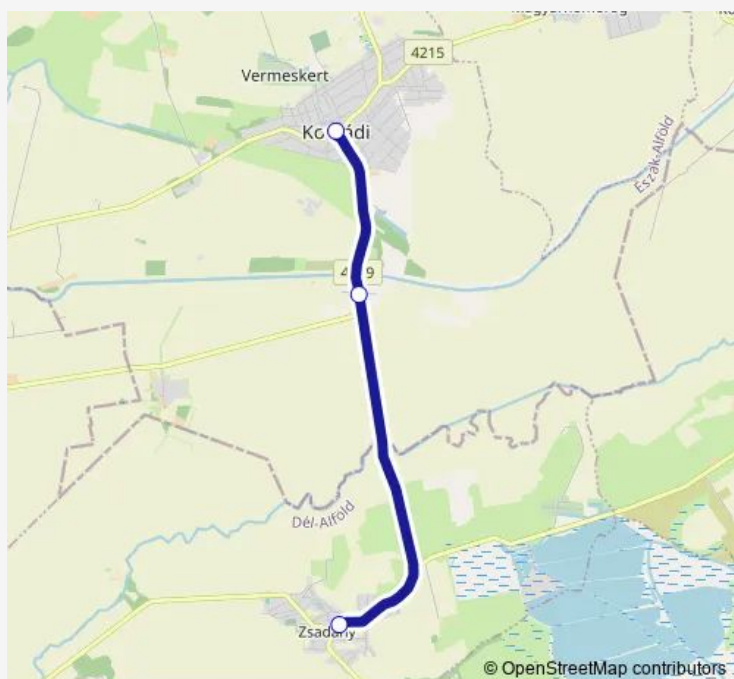

## Coach Service 4864 Gyomaendrőd - Szeghalom - Zsadány - Komádi

[Go to website](#)**Direction**

Komádi, városháza — Zsadány, községháza

3 stops

[Open route schedule](#)

Komádi, városháza

Komádi, vasútállomás bejárati út

**Route info**

Direction: Komádi, városháza

Stops: 3

Trip Duration: 0 hour 12 min

## Direction

Komádi, városháza — Gyomaendrőd, vasútállomás

9 stops

[Open route schedule](#)

Komádi, városháza

Zsadány, községháza

Okány, iskola

Véztő, Monostor étterem

## Route info

Direction: Komádi, városháza

Stops: 9

Trip Duration: 1 hour 35 min