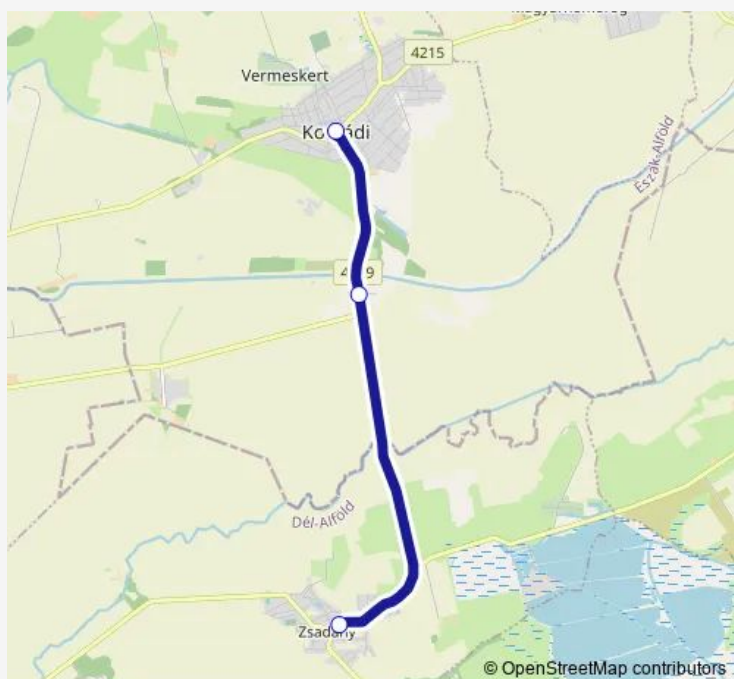

## Coach Service 4864 Gyomaendrőd - Szeghalom - Zsadány - Komádi

[Go to website](#)**Direction**

Komádi, városháza — Zsadány, községháza

3 stops

[Open route schedule](#)

Komádi, városháza

Komádi, vasútállomás bejáratú út

**Route info**

Direction: Komádi, városháza

Stops: 3

Trip Duration: 0 hour 12 min

## Direction

Komádi, városháza — Gyomaendrőd, vasútállomás

9 stops

[Open route schedule](#)

Komádi, városháza

Zsadány, községháza

Okány, iskola

Véztő, Monostor étterem

## Route info

Direction: Komádi, városháza

Stops: 9

Trip Duration: 1 hour 35 min