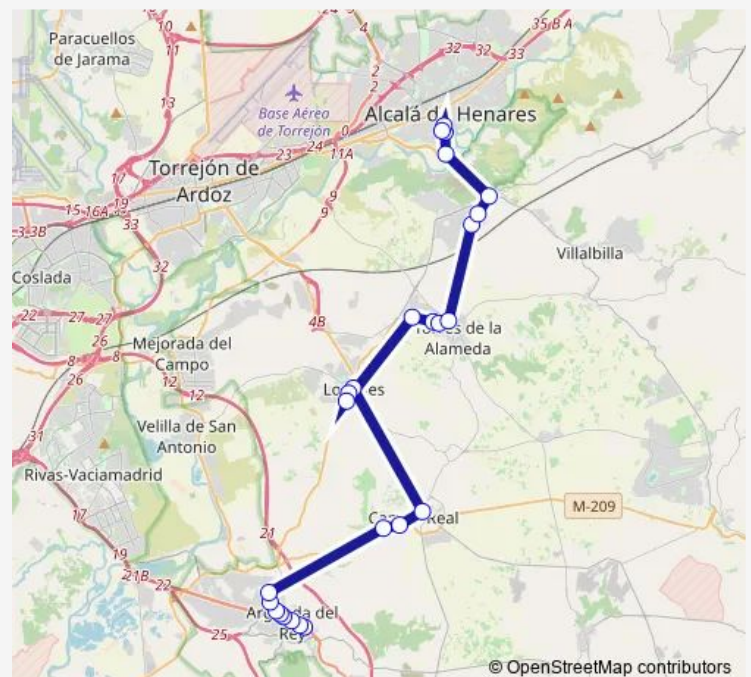

Saturday —

Sunday —

Route info

Direction: Real-Guardia Civil

Stops: 25

Trip Duration: 0 hour 58 min

Alcala - C/ Numancia s/n

Alcala - Paseo Pastrana

Alcala - Puerta del Vado 3

Alcala - Luis Vives

Direction

Real-Guardia Civil — Alcala - Luis Vives

22 stops

[Open route schedule](#)

Real-Guardia Civil

Arganda - Real-Zarza

Pz.Constitución-J.De La Cierva

Ctra.Loeches-Zoco

Ctra.Loeches-Parque

Cta.Loeches-Dr.Escribano Ortíz

Av.Valdearganda-Pza.Progreso

Av.Alcalá Henares-Urb.Villares

Rganda-Antonio Machado

Rganda-Virgen Del Rosario

Wednesday 07:00

Thursday 07:00

Friday 07:00

Saturday —

Sunday —

Route info

Direction: Alcala - Luis Vives

Stops: 23