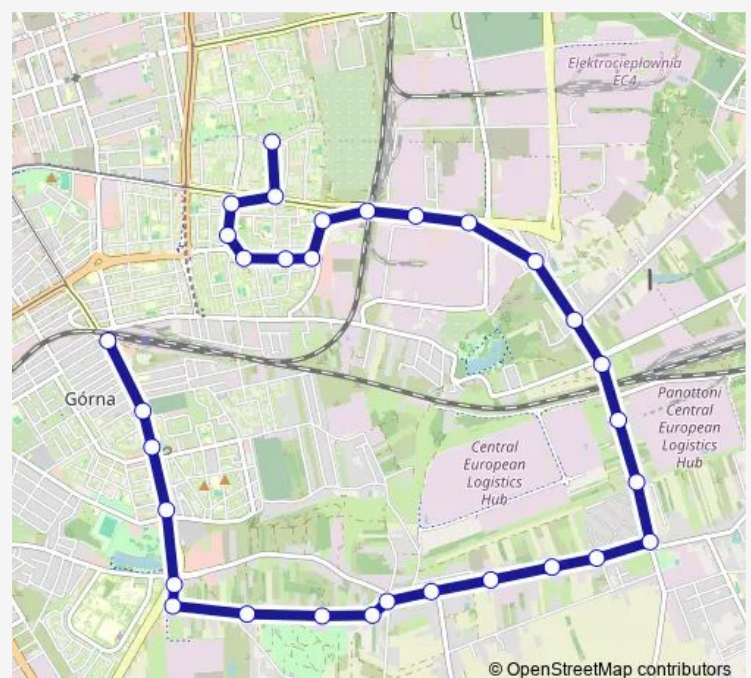

### Route schedule

Nowe Sady - zajezdnia Nowe Sady (9012) — park Podolski (2230)

Monday 03:35

Tuesday 03:35

Wednesday 03:35

Thursday 03:35

Friday 03:35

Saturday 04:48

### Route info

Direction: Nowe Sady - zajezdnia Nowe Sady (9012)

Stops: 17

Trip Duration: 0 hour 25 min