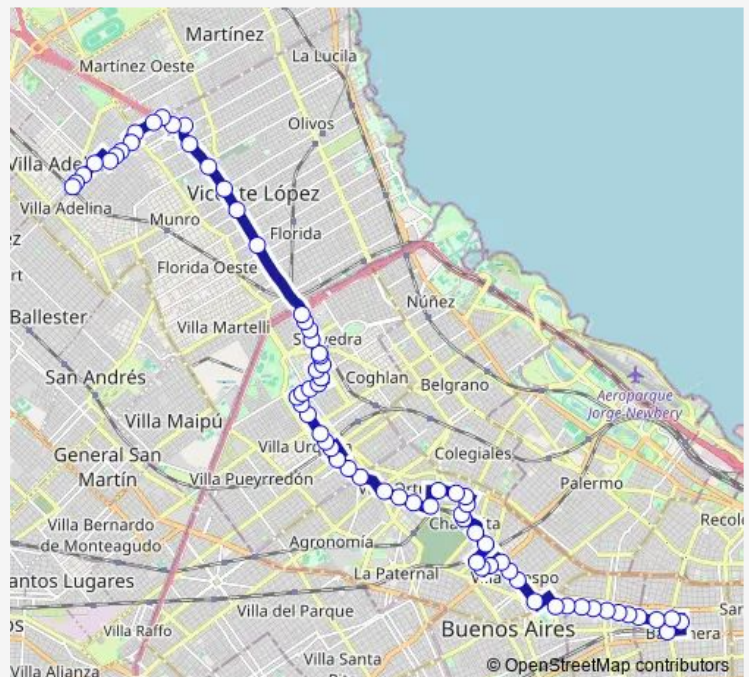

### Route schedule

2848 Mitre Bartolome — Avenida DE Mayo 1502-1582

Monday 04:30-23:50

Tuesday 04:30-23:45

Wednesday 04:30-23:50

Thursday 04:30-23:45

Friday 04:30-23:50

Saturday 04:30-23:50

### Route info

Direction: 2848 Mitre Bartolome

Stops: 70

Trip Duration: 1 hour 10 min

71B — Jnamba071

6827 CORRIENTES AV.

4154 Lacroze Federico Av.

3904 LACROZE FEDERICO AV.