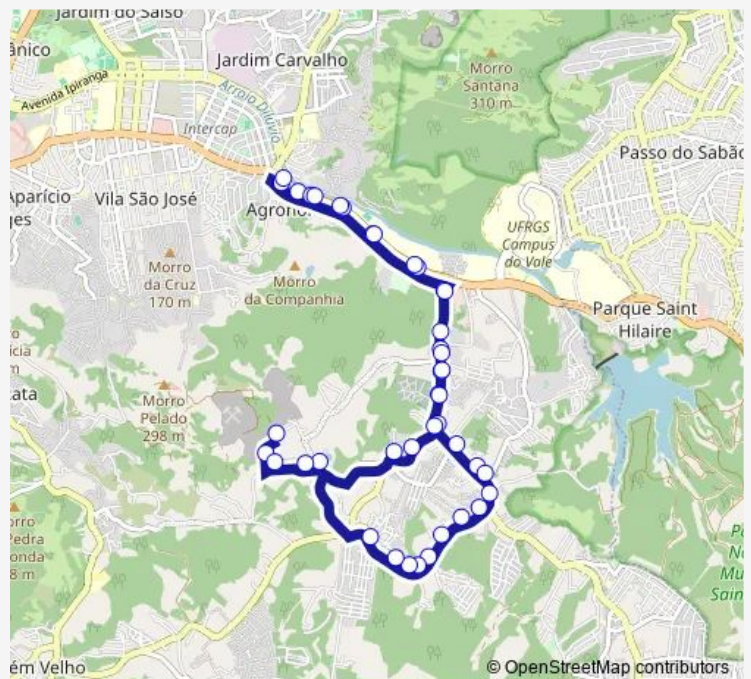

Afonso Lourenco Mariante 6654

Afonso Lourenco Mariante 6500

Afonso Lourenco Mariante 6266

Afonso Lourenco Mariante DF 5855

Afonso Lourenco Mariante DF 5743

Afonso Lourenco Mariante 5572

**Route schedule**

Bento Goncalves 6647 — Bento Goncalves 6670

Monday 05:50-23:00

Tuesday 05:50-23:00

Wednesday 05:40-23:00

Thursday 05:50-23:00

Friday 05:40-23:00

Saturday 05:30-22:00

Sunday 05:40-22:00

**Route info**

Direction: Bento Goncalves 6647

Stops: 41

Trip Duration: 0 hour 27 min

A954 — CH. DAS Peras / PDA 6

Afonso Lourenco Mariante 5530

Afonso Lourenco Mariante 4728

David 2360

Capoeiras