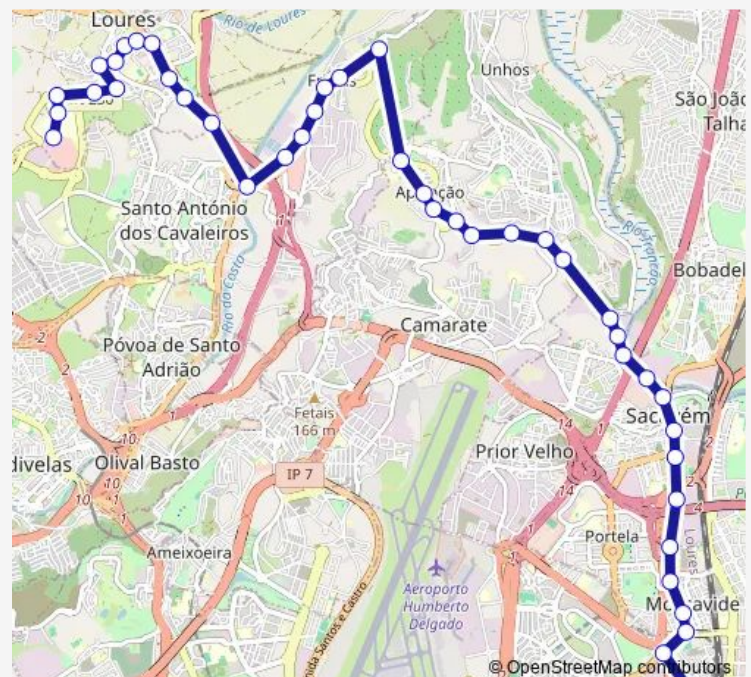

### Route schedule

Loures (Zona Comercial) — Lisboa (Est Oriente)

Monday 06:20-23:10

Tuesday 06:20-23:10

Wednesday 06:20-23:10

Thursday 06:20-23:10

Friday 06:20-23:10

Saturday 06:30-23:10

### Route info

Direction: Loures (Zona Comercial)

Stops: 42

Trip Duration: 0 hour 48 min

■ 301 - Loures (Z Comercial) - Lisboa (Estação Oriente)

Apelação (EN 250) Semáforos

Apelação (EN 250) (X) R Angola

Apelação (EN 250) (X) B° N Sra Conceição