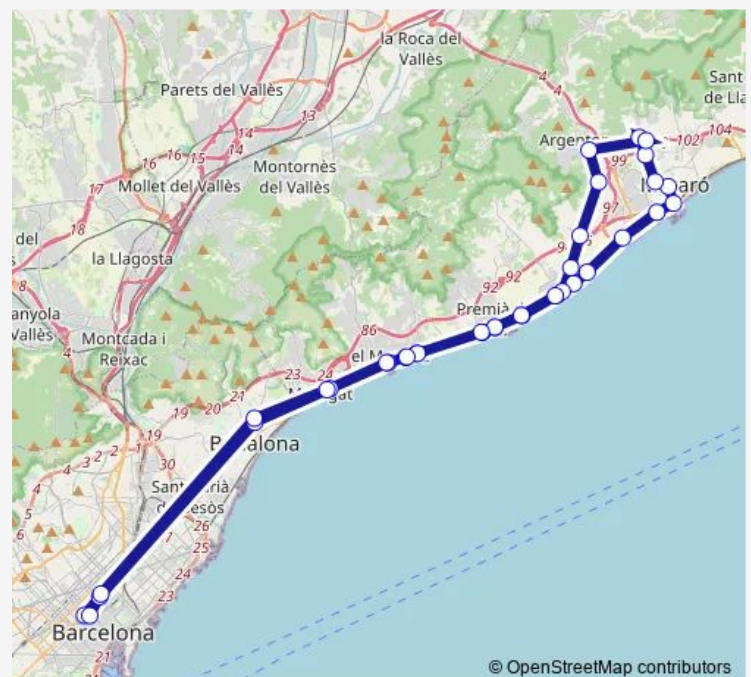

Estació de Rodalies del Masnou (A)

Estació de Rodalies d'Ocata (A)

pg. Prat de la Riba - av. Núria (A)

Estació de Rodalies de Premià (A)

Camí Ral (Bellamar) (A)

Mercat de la Flor (Camp de Mar) (A)

Estació de Rodalies de Vilassar (A)

plaça França - rotonda Via Europa (Decathlon) Europa (A)

Hospital de Mataró (AH) (c. de Cirera, s/n).

Mataró Parc (c. Brussel·les) (Ah)

### Route schedule

pg. Gràcia - c. Casp — rda. Sant Pere, 15 (pl. Urquinaona)

Monday 00:05-23:50

Tuesday 00:05-23:50

Wednesday 00:05-23:50

Thursday 00:05-23:50

Friday 00:05-23:50

Saturday 00:05-23:50

### Route info

Direction: pg. Gràcia - c. Casp

Stops: 37

Trip Duration: 1 hour 43 min

© OpenStreetMap contributors

■ L0109 — (N80) Barcelona - Mataró (Sn)

**BusMaps**

plaça del Sant Crist